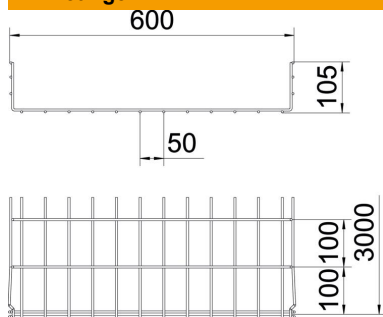

## Draadgoot GR-Magic® 105 G

Artikelnummer: 6002417

Draadgoot Magic met aangepaste verbinder met een zijhoogte van 105 mm. Voor de draadgoot zijn geen extra verbinders nodig, deze wordt eenvoudig in elkaar geklikt. De maaswijdte is 50 x 100 mm. Magnetische afschermingsdemping zonder deksel 15 dB, met deksel 25 dB.

### Stamgegevens

Artikelnummer	6002417
Type	GRM 105 600 G
Omschrijving 1	Draadgoot GRM
Fabrikant	OBO
Dimensie	105x600x3000
Materiaal	staal
Oppervlak	galvanisch verzinkt
Oppervlakenorm	EN ISO 19598 / EN ISO 4042
Kleinste verkoop-eenheid	3
Eenheid van hoeveelheid	Meter
Gewicht	363,333 kg
Eenheid gewicht	kg/100 st.

### Afmetingen

Lengte	3.000 mm
Breedte	600 mm
Breedte	23,62 in
Hoogte	105 mm
Hoogte	4,13 in
Maat B	600 mm
Afm. H	108 mm