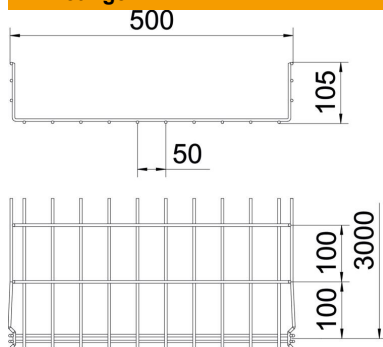

Technische fiche

Draadgoot GR-Magic® 105 G

Artikelnummer: 6002415

Draadgoot Magic met aangepaste verbinder met een zijhoogte van 105 mm. Voor de draadgoot zijn geen extra verbinders nodig, deze wordt eenvoudig in elkaar geklikt. De maaswijdte is 50 x 100 mm. Magnetische afschermingsdemping zonder deksel 15 dB, met deksel 25 dB.

- St** Staal
- G** galvanisch verzinkt

Stamgegevens

Artikelnummer	6002415
Type	GRM 105 500 G
Omschrijving 1	Draadgoot GRM
Fabrikant	OBO
Dimensie	105x500x3000
Materiaal	staal
Oppervlak	galvanisch verzinkt
Oppervlakenorm	EN ISO 19598 / EN ISO 4042
Kleinste verkoop-eenheid	3
Eenheid van hoeveelheid	Meter
Gewicht	319 kg
Eenheid gewicht	kg/100 st.

Technische fiche

Draadgoot GR-Magic® 105 G

Artikelnummer: 6002415

Afmetingen

Lengte	3.000 mm
Breedte	500 mm
Breedte	19,69 in
Hoogte	105 mm
Hoogte	4,13 in
Maat B	500 mm
Afm. H	108 mm

Technische gegevens

Uitvoering verbinder	geïntegreerde verbinder
Bevestigingssoort montagesysteem	Vloer Plafond Wand
Functiebehoud	nee
Geïntegreerd scheidingschot	zonder
Nuttige doorsnede	459 cm ²
Nuttige doorsnede	45900 mm ²
Profielvorm	U-vorm
Roestvast staal, gebeitst	nee
Schroefloze verbinder	ja
Verspanuitvoering	nee
Belastingstesttype conform IEC 61537	Type II
Type verbinder kabeldraagsysteem	Klikbevestiging

Belastingen

Toepasbare steunafstanden min.	1 m
Toepasbare steunafstanden max.	3 m
Steunafstand 1,0 m	1,6 kN/m
Steunafstand 1,5 m	0,8 kN/m
Steunafstand 2,0 m	0,5 kN/m
Steunafstand 2,5 m	0,33 kN/m
Steunafstand 3,0 m	0,3 kN/m