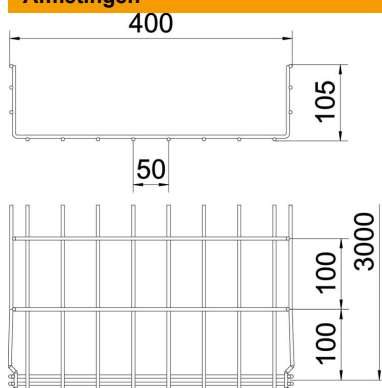

Technische fiche

Draadgoot GR-Magic® 105 G

Artikelnummer: 6002410

Draadgoot Magic met aangepaste verbinder met een zijhoogte van 105 mm. Voor de draadgoot zijn geen extra verbinders nodig, deze wordt eenvoudig in elkaar geklikt. De maaswijdte is 50 x 100 mm. Magnetische afschermingsdemping zonder deksel 15 dB, met deksel 25 dB.

- St** Staal
- G** galvanisch verzinkt

Stamgegevens

Artikelnummer	6002410
Type	GRM 105 400 G
Omschrijving 1	Draadgoot GRM
Fabrikant	OBO
Dimensie	105x400x3000
Materiaal	staal
Oppervlak	galvanisch verzinkt
Oppervlakenorm	EN ISO 19598 / EN ISO 4042
Kleinste verkoop-eenheid	3
Eenheid van hoeveelheid	Meter
Gewicht	278 kg
Eenheid gewicht	kg/100 st.

Technische fiche

Draadgoot GR-Magic® 105 G

Artikelnummer: 6002410

Afmetingen

Lengte	3.000 mm
Breedte	400 mm
Breedte	15,75 in
Hoogte	105 mm
Hoogte	4,13 in
Maat B	400 mm
Afm. H	108 mm

Technische gegevens

Uitvoering verbinder	geïntegreerde verbinder
Bevestigingssoort montagesysteem	Vloer Plafond Wand
Functiebehoud	nee
Geïntegreerd scheidingschot	zonder
Nuttige doorsnede	363 cm ²
Nuttige doorsnede	36300 mm ²
Profielvorm	U-vorm
Roestvast staal, gebeitst	nee
Schroefloze verbinder	ja
Verspanuitvoering	nee
Belastingstesttype conform IEC 61537	Type II
Type verbinder kabeldraagsysteem	Klikbevestiging

Belastingen

Toepasbare steunafstanden min.	1 m
Toepasbare steunafstanden max.	3 m
Steunafstand 1,0 m	1,6 kN/m
Steunafstand 1,5 m	0,8 kN/m
Steunafstand 2,0 m	0,5 kN/m
Steunafstand 2,5 m	0,33 kN/m
Steunafstand 3,0 m	0,3 kN/m