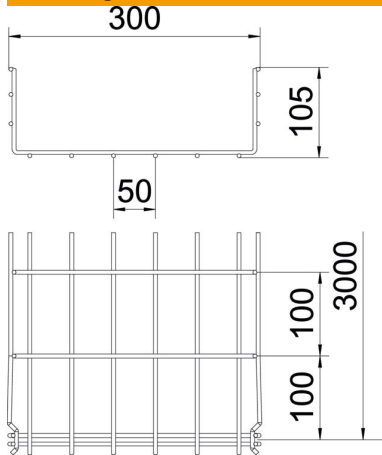

Technische fiche

Draadgoot GR-Magic® 105 G

Artikelnummer: 6002408

Draadgoot Magic met aangepaste verbinder met een zijhoogte van 105 mm. Voor de draadgoot zijn geen extra verbinders nodig, deze wordt eenvoudig in elkaar geklikt. De maaswijdte is 50 x 100 mm. Magnetische afschermingsdemping zonder deksel 15 dB, met deksel 25 dB.

- St** Staal
- G** galvanisch verzinkt

Stamgegevens

Artikelnummer	6002408
Type	GRM 105 300 G
Omschrijving 1	Draadgoot GRM
Fabrikant	OBO
Dimensie	105x300x3000
Materiaal	staal
Oppervlak	galvanisch verzinkt
Oppervlakenorm	EN ISO 19598 / EN ISO 4042
Kleinste verkoop-eenheid	3
Eenheid van hoeveelheid	Meter
Gewicht	234,667 kg
Eenheid gewicht	kg/100 st.

Technische fiche

Draadgoot GR-Magic® 105 G

Artikelnummer: 6002408

Afmetingen

Lengte	3.000 mm
Breedte	300 mm
Breedte	11,81 in
Hoogte	105 mm
Hoogte	4,13 in
Maat B	300 mm
Afm. H	108 mm

Technische gegevens

Uitvoering verbinder	geïntegreerde verbinder
Bevestigingssoort montagesysteem	Vloer Plafond Wand
Functiebehoud	nee
Geïntegreerd scheidingschot	zonder
Nuttige doorsnede	268 cm ²
Nuttige doorsnede	26800 mm ²
Profielvorm	U-vorm
Roestvast staal, gebeitst	nee
Schroefloze verbinder	ja
Verspanuitvoering	nee
Belastingstesttype conform IEC 61537	Type II
Type verbinder kabeldraagsysteem	Klikbevestiging

Belastingen

Toepasbare steunafstanden min.	1 m
Toepasbare steunafstanden max.	3 m
Steunafstand 1,0 m	1,6 kN/m
Steunafstand 1,5 m	0,8 kN/m
Steunafstand 2,0 m	0,5 kN/m
Steunafstand 2,5 m	0,33 kN/m
Steunafstand 3,0 m	0,3 kN/m