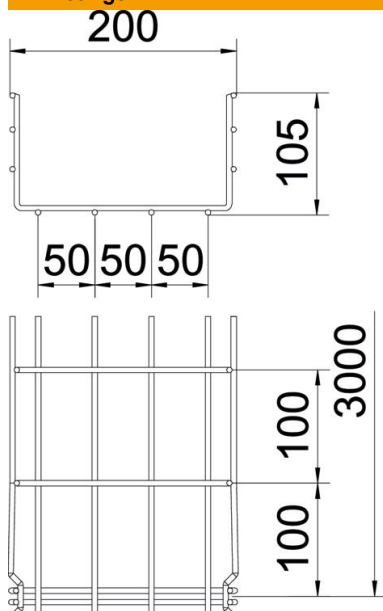

## Draadgoot GR-Magic® 105 G

Artikelnummer: 6002406

Draadgoot Magic met aangepaste verbinder met een zijhoogte van 105 mm. Voor de draadgoot zijn geen extra verbinders nodig, deze wordt eenvoudig in elkaar geklikt. De maaswijdte is 50 x 100 mm. Magnetische afschermingsdemping zonder deksel 15 dB, met deksel 25 dB.

### Stamgegevens

Artikelnummer	6002406
Type	GRM 105 200 G
Omschrijving 1	Draadgoot GRM
Fabrikant	OBO
Dimensie	105x200x3000
Materiaal	staal
Oppervlak	galvanisch verzinkt
Oppervlakenorm	EN ISO 19598 / EN ISO 4042
Kleinste verkoop-eenheid	3
Eenheid van hoeveelheid	Meter
Gewicht	192,333 kg
Eenheid gewicht	kg/100 st.

### Afmetingen

Lengte	3.000 mm
Breedte	200 mm
Breedte	7,87 in
Hoogte	105 mm
Hoogte	4,13 in
Maat B	200 mm
Afm. H	108 mm

### Technische gegevens

Uitvoering verbinder	geïntegreerde verbinder
Bevestigingssoort montagesysteem	Vloer Plafond Wand
Functiebehoud	nee
Geïntegreerd scheidingschot	zonder
Nuttige doorsnede	175 cm <sup>2</sup>
Nuttige doorsnede	17500 mm <sup>2</sup>
Profielvorm	U-vorm
Roestvast staal, gebeitst	nee
Schroefloze verbinder	ja
Verspanuitvoering	nee
Belastingstesttype conform IEC 61537	Type II
Type verbinder kabeldraagsysteem	Klikbevestiging