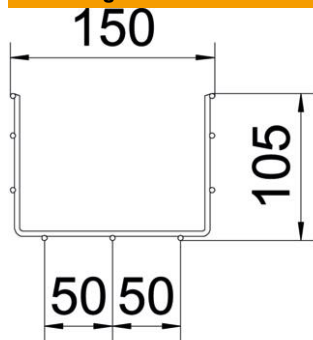

Technische fiche

Draadgoot GR-Magic® 105 G

Artikelnummer: 6002404

Draadgoot Magic met aangevormde verbinder met een zijhoogte van 105 mm. Voor de draadgoot zijn geen extra verbinders nodig, deze wordt eenvoudig in elkaar geklikt. De maaswijdte is 50 x 100 mm. Magnetische afschermingsdemping zonder deksel 15 dB, met deksel 25 dB.

- St** Staal
- G** galvanisch verzinkt

Stamgegevens

Artikelnummer	6002404
Type	GRM 105 150 G
Omschrijving 1	Draadgoot GRM
Fabrikant	OBO
Dimensie	105x150x3000
Materiaal	staal
Oppervlak	galvanisch verzinkt
Oppervlakenorm	EN ISO 19598 / EN ISO 4042
Kleinste verkoop-eenheid	3
Eenheid van hoeveelheid	Meter
Gewicht	111,667 kg
Eenheid gewicht	kg/100 st.

Technische fiche

Draadgoot GR-Magic® 105 G

Artikelnummer: 6002404

Afmetingen

Lengte	3.000 mm
Breedte	150 mm
Breedte	5,91 in
Hoogte	105 mm
Hoogte	4,13 in
Maat B	150 mm
Afm. H	108 mm

Technische gegevens

Uitvoering verbinder	geïntegreerde verbinder
Bevestigingssoort montagesysteem	Vloer Plafond Wand
Functiebehoud	nee
Geïntegreerd scheidingschot	zonder
Nuttige doorsnede	130 cm ²
Nuttige doorsnede	13000 mm ²
Profielvorm	U-vorm
Roestvast staal, gebeitst	nee
Schroefloze verbinder	ja
Verspanuitvoering	nee
Belastingstesttype conform IEC 61537	Type II
Type verbinder kabeldraagsysteem	Klikbevestiging

Technische fiche

Draadgoot GR-Magic® 105 G

Artikelnummer: 6002404

Belastingen

Toepasbare steunafstanden min.	1 m
Toepasbare steunafstanden max.	3 m
Steunafstand 1,0 m	0,8 kN/m
Steunafstand 1,5 m	0,55 kN/m
Steunafstand 2,0 m	0,37 kN/m
Steunafstand 2,5 m	0,27 kN/m
Steunafstand 3,0 m	0,25 kN/m