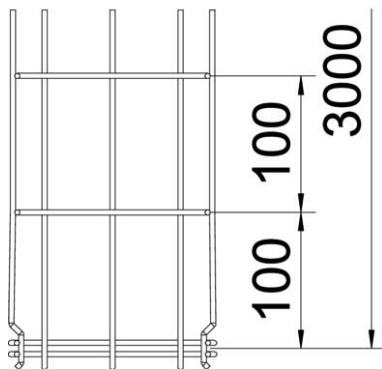

Technische fiche

Draadgoot GR-Magic® 105 G

Artikelnummer: 6002404

Draadgoot Magic met aangevormde verbinder met een zijhoogte van 105 mm. Voor de draadgoot zijn geen extra verbinders nodig, deze wordt eenvoudig in elkaar geklikt. De maaswijdte is 50 x 100 mm. Magnetische afschermingsdemping zonder deksel 15 dB, met deksel 25 dB.

- St** Staal
- G** galvanisch verzinkt

Stamgegevens

Artikelnummer	6002404
Type	GRM 105 150 G
Omschrijving 1	Draadgoot GRM
Fabrikant	OBO
Dimensie	105x150x3000
Materiaal	staal
Oppervlak	galvanisch verzinkt
Oppervlakenorm	EN ISO 19598 / EN ISO 4042
Kleinste verkoop-eenheid	3
Eenheid van hoeveelheid	Meter
Gewicht	111,667 kg
Eenheid gewicht	kg/100 st.

Technische fiche

Draadgoot GR-Magic® 105 G

Artikelnummer: 6002404

Afmetingen

Lengte	3.000 mm
Breedte	150 mm
Breedte	5,91 in
Hoogte	105 mm
Hoogte	4,13 in
Maat B	150 mm
Afm. H	108 mm

Technische gegevens

Uitvoering verbinder	geïntegreerde verbinder
Bevestigingssoort montagesysteem	Vloer Plafond Wand
Functiebehoud	nee
Geïntegreerd scheidingschot	zonder
Nuttige doorsnede	130 cm ²
Nuttige doorsnede	13000 mm ²
Profielvorm	U-vorm
Roestvast staal, gebeitst	nee
Schroefloze verbinder	ja
Verspanuitvoering	nee
Belastingstesttype conform IEC 61537	Type II
Type verbinder kabeldraagsysteem	Klikbevestiging

Technische fiche

Draadgoot GR-Magic® 105 G

Artikelnummer: 6002404

Belastingen

Toepasbare steunafstanden min.	1 m
Toepasbare steunafstanden max.	3 m
Steunafstand 1,0 m	0,8 kN/m
Steunafstand 1,5 m	0,55 kN/m
Steunafstand 2,0 m	0,37 kN/m
Steunafstand 2,5 m	0,27 kN/m
Steunafstand 3,0 m	0,25 kN/m