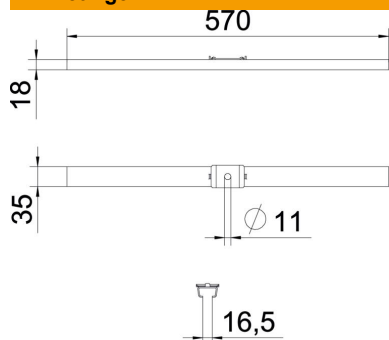

Technische fiche

Ophangbeugel draadgoot FS

Artikelnummer: 6015408

Middenophangbeugel inclusief klemstuk voor draadgootophanging.

St Staal

FS sendzimir verzinkt

Stamgegevens

Artikelnummer	6015408
Type	GMS 570 FS
Omschrijving 1	Centrale ophangbeugel
Omschrijving 2	voor draadgoot, met klemstuk
Fabrikant	OBO
Dimensie	B570mm
Materiaal	staal
Oppervlak	bandverzinkt
Oppervlaktenorm	DIN EN 10346
Kleinste verkoop-eenheid	10
Eenheid van hoeveelheid	Stuk
Gewicht	67 kg
Eenheid gewicht	kg/100 paar

Technische fiche

Ophangbeugel draadgoot FS

Artikelnummer: 6015408

Afmetingen

Lengte	35 mm
Breedte	570 mm
Hoogte	18 mm
Maat B	570 mm

Technische gegevens

Uitvoering	ingehangen
Functiebehoud	nee
voorbreedte max.	570 mm
voorbreedte min.	570
Geschikt voor draadstang metrisch	10
Gatdiameter	11 mm
Verstelbaar	nee