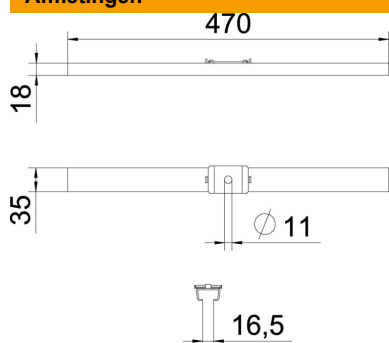

### Stamgegevens

Artikelnummer	6015406
Type	GMS 470 FS
Omschrijving 1	Centrale ophangbeugel
Omschrijving 2	voor draadgoot, met klemstuk
Fabrikant	OBO
Dimensie	B470mm
Materiaal	staal
Oppervlak	bandverzinkt
Oppervlaktenorm	DIN EN 10346
Kleinste verkoop-eenheid	10
Eenheid van hoeveelheid	Stuk
Gewicht	55 kg
Eenheid gewicht	kg/100 paar

### Afmetingen

Lengte	35 mm
Breedte	470 mm
Hoogte	18 mm
Maat B	470 mm

### Technische gegevens

Uitvoering	ingehangen
Functiebehoud	nee
voorbreedte max.	470 mm
voorbreedte min.	470
Geschikt voor draadstang metrisch	10
Gatdiameter	11 mm
Verstelbaar	nee