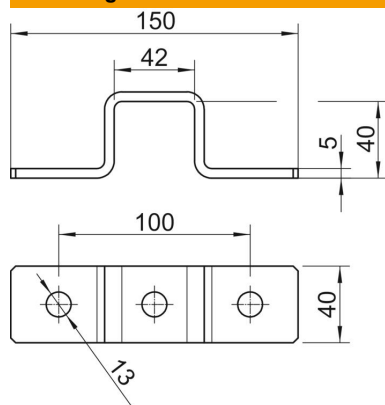

Technische fiche

Omegabeugel FT

Artikelnummer: 1124673

Bevestigingsbeugel met 3 gaten voor kruisvormige verbinding van montagerail 41 x 41 mm.

St Staal

FT thermisch verzinkt

Stamgegevens

Artikelnummer	1124673
Type	GMS 3 O 4141 FT
Omschrijving 1	Omegabeugel
Omschrijving 2	met 3 gaten
Fabrikant	OBO
Dimensie	150x45x40x5
Materiaal	staal
Oppervlak	thermisch verzinkt
Oppervlaktenorm	DIN EN ISO 1461
Kleinste verkoop-eenheid	10
Eenheid van hoeveelheid	Stuk
Gewicht	35 kg
Eenheid gewicht	kg/100 paar

Technische fiche

Omegabeugel FT

Artikelnummer: 1124673

Afmetingen

Lengte	150 mm
Breedte	40 mm
Hoogte	45 mm

Technische gegevens

Uitvoering	met boorgat 13 mm
Geschikt voor profielvormen	C = profiel
Gatgrootte	13 mm
Materiaaldikte	5 mm
Met schroeftoebehoren	nee