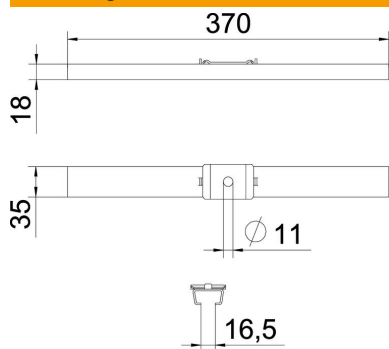

Technische fiche

Ophangbeugel draadgoot FS

Artikelnummer: 6015404

Middenophangbeugel inclusief klemstuk voor draadgootophanging.

St Staal

FS sendzimir verzinkt

Stamgegevens

Artikelnummer	6015404
Type	GMS 370 FS
Omschrijving 1	Centrale ophangbeugel
Omschrijving 2	voor draadgoot, met klemstuk
Fabrikant	OBO
Dimensie	B370mm
Materiaal	staal
Oppervlak	bandverzinkt
Oppervlaktenorm	DIN EN 10346
Kleinste verkoop-eenheid	25
Eenheid van hoeveelheid	Stuk
Gewicht	43 kg
Eenheid gewicht	kg/100 paar

Technische fiche

Ophangbeugel draadgoot FS

Artikelnummer: 6015404

Afmetingen

Lengte	35 mm
Breedte	370 mm
Hoogte	18 mm
Maat B	370 mm

Technische gegevens

Uitvoering	ingehangen
Functiebehoud	nee
voorbreedte max.	370 mm
voorbreedte min.	370
Geschikt voor draadstang metrisch	10
Gatdiameter	11 mm
Verstelbaar	nee