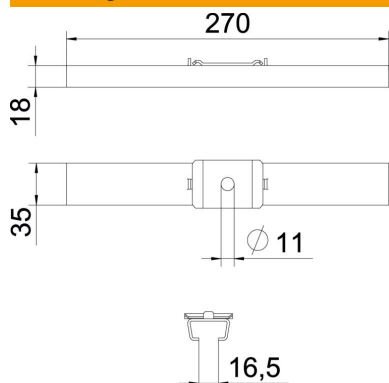

Technische fiche

Ophangbeugel draadgoot FS

Artikelnummer: 6015402

Middenophangbeugel inclusief klemstuk voor draadgootophanging.

St Staal

FS sendzimir verzinkt

Stamgegevens

Artikelnummer	6015402
Type	GMS 270 FS
Omschrijving 1	Centrale ophangbeugel
Omschrijving 2	voor draadgoot, met klemstuk
Fabrikant	OBO
Dimensie	B270mm
Materiaal	staal
Oppervlak	bandverzinkt
Oppervlaktenorm	DIN EN 10346
Kleinste verkoop-eenheid	25
Eenheid van hoeveelheid	Stuk
Gewicht	32 kg
Eenheid gewicht	kg/100 paar

Technische fiche

Ophangbeugel draadgoot FS

Artikelnummer: 6015402

Afmetingen

Lengte	35 mm
Breedte	270 mm
Hoogte	18 mm
Maat B	270 mm

Technische gegevens

Uitvoering	ingehangen
Functiebehoud	nee
voorbreedte max.	270 mm
voorbreedte min.	270
Geschikt voor draadstang metrisch	10
Gatdiameter	11 mm
Verstelbaar	nee