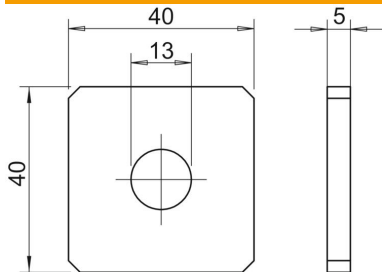

## Verbindingsplaat met 1 gat A4

Artikelnummer: 1124723

Verbindingsplaat met sleufgat voor montage van bijv. draadstangen op montage-rails 41 x 41 mm en 41 x 21 mm.

**A4** Roestvast staal 1.4571

**2B** blank, nabehandeld

### Stamgegevens

Artikelnummer	1124723
Type	GMS 1 VP A4
Omschrijving 1	Verbindingsplaat
Omschrijving 2	met 1 gat
Fabrikant	OBO
Dimensie	40x40x4
Materiaal	Roestvast staal 1.4571
Oppervlak	blank, nabehandeld
Oppervlaktenorm	
Kleinste verkoop-eenheid	10
Eenheid van hoeveelheid	Stuk
Gewicht	4,45 kg
Eenheid gewicht	kg/100 paar

### Afmetingen

Lengte	40 mm
Breedte	40 mm
Hoogte	4 mm

### Technische gegevens

Uitvoering	met boorgat 13 mm
Uitvoering	Overige
Geschikt voor profielvormen	C = profiel
Gatgrootte	13 mm
Materiaaldikte	4 mm
Met schroeftoebehoren	nee
Roestvast staal, gebeitst	nee