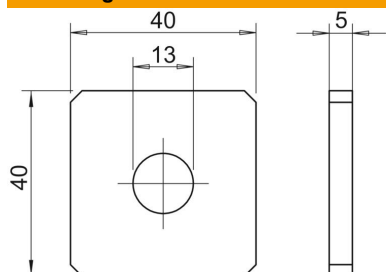

Technische fiche

Verbindingsplaat met 1 gat A2

Artikelnummer: 1124683

Verbindingsplaat met sleufgat voor montage van bijv. draadstangen op montage-rails 41 x 41 mm en 41 x 21 mm.

A2 Roestvrij staal 1.4301

2B blank, nabehandeld

Stamgegevens

Artikelnummer	1124683
Type	GMS 1 VP A2
Omschrijving 1	Verbindingsplaat
Omschrijving 2	met 1 gat
Fabrikant	OBO
Dimensie	40x40x4
Materiaal	Roestvast staal 1.4301
Oppervlak	blank, nabehandeld
Oppervlaktenorm	
Kleinste verkoop-eenheid	10
Eenheid van hoeveelheid	Stuk
Gewicht	4,45 kg
Eenheid gewicht	kg/100 paar

Technische fiche

Verbindingsplaat met 1 gat A2

Artikelnummer: 1124683

Afmetingen

Lengte	40 mm
Breedte	40 mm
Hoogte	4 mm

Technische gegevens

Uitvoering	met boorgat 13 mm
Uitvoering	Overige
Geschikt voor profielvormen	C = profiel
Gatgrootte	13 mm
Materiaaldikte	4 mm
Met schroeftoebehoren	nee
Roestvast staal, gebeitst	nee