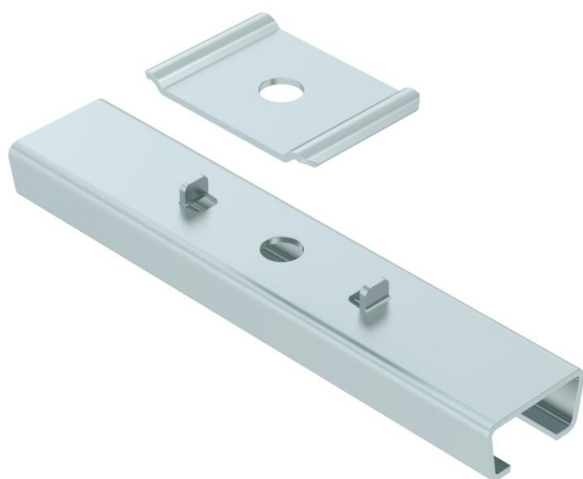

Technische fiche

Ophangbeugel draadgoot FS

Artikelnummer: 6015400

Middenophangbeugel inclusief klemstuk voor draadgootophanging.

St Staal

FS sendzimir verzinkt

Stamgegevens

Artikelnummer	6015400
Type	GMS 170 FS
Omschrijving 1	Centrale ophangbeugel
Omschrijving 2	voor draadgoot, met klemstuk
Fabrikant	OBO
Dimensie	B170mm
Materiaal	staal
Oppervlak	bandverzinkt
Oppervlaktenorm	DIN EN 10346
Kleinste verkoop-eenheid	25
Eenheid van hoeveelheid	Stuk
Gewicht	20 kg
Eenheid gewicht	kg/100 paar

Technische fiche

Ophangbeugel draadgoot FS

Artikelnummer: 6015400

Afmetingen

Lengte	35 mm
Breedte	170 mm
Hoogte	18 mm
Maat B	170 mm

Technische gegevens

Uitvoering	ingehangen
Functiebehoud	nee
voorbreedte max.	170 mm
voorbreedte min.	170
Geschikt voor draadstang metrisch	10
Gatdiameter	11 mm
Verstelbaar	nee