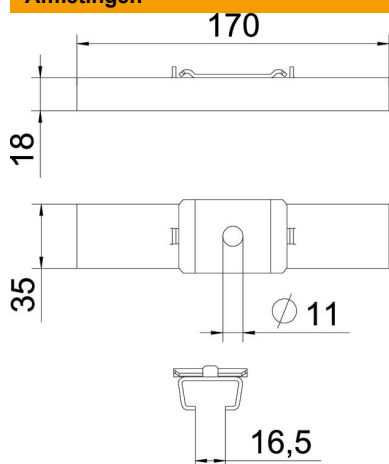

Technische fiche

Ophangbeugel draadgoot FS

Artikelnummer: 6015400

Middenophangbeugel inclusief klemstuk voor draadgootophanging.

St Staal

FS sendzimir verzinkt

Stamgegevens

Artikelnummer	6015400
Type	GMS 170 FS
Omschrijving 1	Centrale ophangbeugel
Omschrijving 2	voor draadgoot, met klemstuk
Fabrikant	OBO
Dimensie	B170mm
Materiaal	staal
Oppervlak	bandverzinkt
Oppervlaktenorm	DIN EN 10346
Kleinste verkoop-eenheid	25
Eenheid van hoeveelheid	Stuk
Gewicht	20 kg
Eenheid gewicht	kg/100 paar

Technische fiche

Ophangbeugel draadgoot FS

Artikelnummer: 6015400

Afmetingen

Lengte	35 mm
Breedte	170 mm
Hoogte	18 mm
Maat B	170 mm

Technische gegevens

Uitvoering	ingehangen
Functiebehoud	nee
voorbreedte max.	170 mm
voorbreedte min.	170
Geschikt voor draadstang metrisch	10
Gatdiameter	11 mm
Verstelbaar	nee