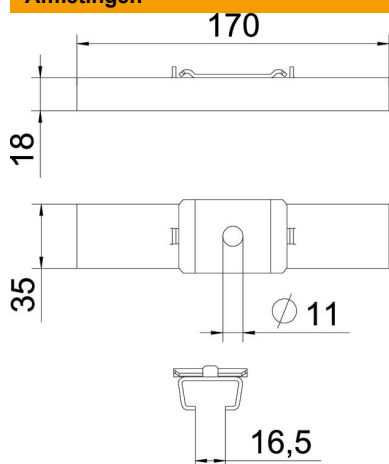

Technische fiche

Centrale ondersteuning draadgoot A4

Artikelnummer: 6015418

Middenophangbeugel inclusief klemstuk voor draadgootophanging.

A4 Roestvast staal 1.4404

2B blank, nabehandeld

Stamgegevens

Artikelnummer	6015418
Type	GMS 170 A4
Omschrijving 1	Centrale ophangbeugel
Omschrijving 2	voor draadgoot, met klemstuk
Fabrikant	OBO
Dimensie	B170mm
Materiaal	Roestvast staal 1.4404
Oppervlak	blank, nabehandeld
Oppervlaktenorm	
Kleinste verkoop-eenheid	25
Eenheid van hoeveelheid	Stuk
Gewicht	20 kg
Eenheid gewicht	kg/100 paar

Technische fiche

Centrale ondersteuning draadgoot A4

Artikelnummer: 6015418

Afmetingen

Lengte	35 mm
Breedte	170 mm
Hoogte	18 mm
Maat B	170 mm

Technische gegevens

Uitvoering	ingehangen
Functiebehoud	nee
voorbreedte max.	170 mm
voorbreedte min.	170
Geschikt voor draadstang metrisch	10
Gatdiameter	11 mm
Verstelbaar	nee