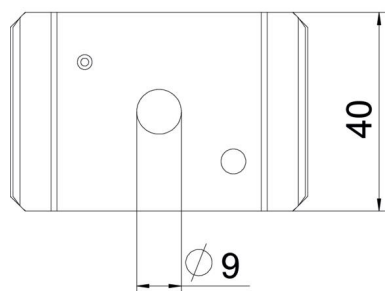

St Staal

FT thermisch verzinkt

Stamgegevens

Artikelnummer	6015243
Type	GMA M8 FT
Omschrijving 1	Centrale ophangbeugel
Omschrijving 2	voor draadstang M8
Fabrikant	OBO
Dimensie	60x40
Materiaal	staal
Oppervlak	thermisch verzinkt
Oppervlaktenorm	DIN EN ISO 1461
Kleinste verkoop-eenheid	25
Eenheid van hoeveelheid	Stuk
Gewicht	8,3 kg
Eenheid gewicht	kg/100 paar

Technische fiche

Centrale ondersteuning draadgoot FT

Artikelnummer: 6015243

Afmetingen

Lengte	65 mm
Breedte	40 mm
Hoogte	6,5 mm

Technische gegevens

Uitvoering	ingehangen
Functiebehoud	nee
Gatdiameter	9 mm
Verstelbaar	nee