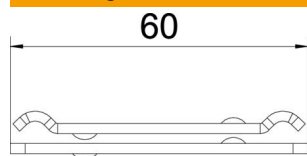

Technische fiche

Centrale ondersteuning draadgoot FT

Artikelnummer: 6015243

Middenophanging voor draadgoten in tweedelige uitvoering.
Bij invulling met leidingen moet op de gelijkmatige invulling worden gelet. De maximaal aanbevolen draadgootbreedte is 200 mm.

St Staal

FT thermisch verzinkt

Stamgegevens

Artikelnummer	6015243
Type	GMA M8 FT
Omschrijving 1	Centrale ophangbeugel
Omschrijving 2	voor draadstang M8
Fabrikant	OBO
Dimensie	60x40
Materiaal	staal
Oppervlak	thermisch verzinkt
Oppervlaktenorm	DIN EN ISO 1461
Kleinste verkoop-eenheid	25
Eenheid van hoeveelheid	Stuk
Gewicht	8,3 kg
Eenheid gewicht	kg/100 paar

Technische fiche

Centrale ondersteuning draadgoot FT

Artikelnummer: 6015243

Afmetingen

Lengte	65 mm
Breedte	40 mm
Hoogte	6,5 mm

Technische gegevens

Uitvoering	ingehangen
Functiebehoud	nee
Gatdiameter	9 mm
Verstelbaar	nee