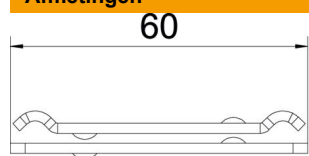

Technische fiche

Centrale ondersteuning draadgoot FT

Artikelnummer: 6015224

Middenophanging voor draadgoten in tweedelige uitvoering.
Bij invulling met leidingen moet op de gelijkmatige invulling worden gelet. De maximaal aanbevolen draadgootbreedte is 200 mm.

St Staal

FT thermisch verzinkt

Stamgegevens

Artikelnummer	6015224
Type	GMA M6 FT
Omschrijving 1	Centrale ophangbeugel
Omschrijving 2	voor draadstang M6
Fabrikant	OBO
Dimensie	60x40
Materiaal	staal
Oppervlak	thermisch verzinkt
Oppervlaktenorm	DIN EN ISO 1461
Kleinste verkoop-eenheid	25
Eenheid van hoeveelheid	Stuk
Gewicht	8,4 kg
Eenheid gewicht	kg/100 paar

Technische fiche

Centrale ondersteuning draadgoot FT

Artikelnummer: 6015224

Afmetingen

Lengte	65 mm
Breedte	40 mm
Hoogte	6,5 mm

Technische gegevens

Uitvoering	ingehangen
Functiebehoud	nee
Gatdiameter	7 mm
Verstelbaar	nee