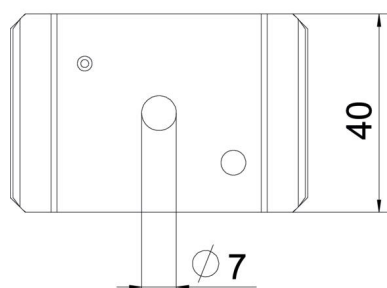

St Staal

FT thermisch verzinkt

Stamgegevens

Artikelnummer	6015224
Type	GMA M6 FT
Omschrijving 1	Centrale ophangbeugel
Omschrijving 2	voor draadstang M6
Fabrikant	OBO
Dimensie	60x40
Materiaal	staal
Oppervlak	thermisch verzinkt
Oppervlaktenorm	DIN EN ISO 1461
Kleinste verkoop-eenheid	25
Eenheid van hoeveelheid	Stuk
Gewicht	8,4 kg
Eenheid gewicht	kg/100 paar

Technische fiche

Centrale ondersteuning draadgoot FT

Artikelnummer: 6015224

Afmetingen

Lengte	65 mm
Breedte	40 mm
Hoogte	6,5 mm

Technische gegevens

Uitvoering	ingehangen
Functiebehoud	nee
Gatdiameter	7 mm
Verstelbaar	nee