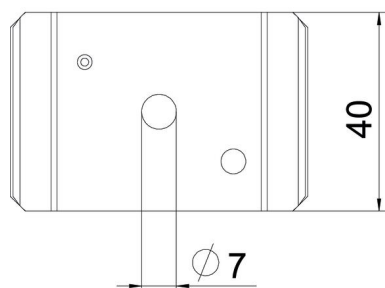

Technische fiche

Ophangbeugel draadgoot FS

Artikelnummer: 6015220

Middenophanging voor draadgoten in tweedelige uitvoering.
Bij het plaatsen van leidingen moet op de gelijkmatige invulling worden gelet. De maximaal aanbevolen draadgootbreedte is 200 mm.

St Staal

FS sendzimir verzinkt

Stamgegevens

Artikelnummer	6015220
Type	GMA M6 FS
Omschrijving 1	Centrale ophangbeugel
Omschrijving 2	voor draadstang M6
Fabrikant	OBO
Dimensie	60x40
Materiaal	staal
Oppervlak	bandverzinkt
Oppervlaktenorm	DIN EN 10346
Kleinste verkoop-eenheid	25
Eenheid van hoeveelheid	Stuk
Gewicht	8 kg
Eenheid gewicht	kg/100 paar

Technische fiche

Ophangbeugel draadgoot FS

Artikelnummer: 6015220

Afmetingen

Lengte	65 mm
Breedte	40 mm
Hoogte	10,1 mm

Technische gegevens

Uitvoering	ingehangen
Functiebehoud	nee
Gatdiameter	7 mm
Verstelbaar	nee