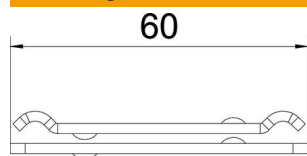

Technische fiche

Ophangbeugel draadgoot FS

Artikelnummer: 6015220

Middenophanging voor draadgoten in tweedelige uitvoering.
Bij het plaatsen van leidingen moet op de gelijkmatige invulling worden gelet. De maximaal aanbevolen draadgootbreedte is 200 mm.

St Staal

FS sendzimir verzinkt

Stamgegevens

Artikelnummer	6015220
Type	GMA M6 FS
Omschrijving 1	Centrale ophangbeugel
Omschrijving 2	voor draadstang M6
Fabrikant	OBO
Dimensie	60x40
Materiaal	staal
Oppervlak	bandverzinkt
Oppervlaktenorm	DIN EN 10346
Kleinste verkoop-eenheid	25
Eenheid van hoeveelheid	Stuk
Gewicht	8 kg
Eenheid gewicht	kg/100 paar

Technische fiche

Ophangbeugel draadgoot FS

Artikelnummer: 6015220

Afmetingen

Lengte	65 mm
Breedte	40 mm
Hoogte	10,1 mm

Technische gegevens

Uitvoering	ingehangen
Functiebehoud	nee
Gatdiameter	7 mm
Verstelbaar	nee