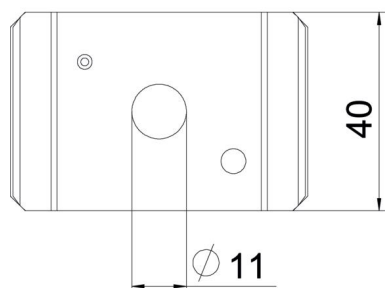

### Stamgegevens

Artikelnummer	6015255
Type	GMA M10 FT
Omschrijving 1	Centrale ophangbeugel
Omschrijving 2	voor draadstang M10
Fabrikant	OBO
Dimensie	60x40
Materiaal	staal
Oppervlak	thermisch verzinkt
Oppervlaktenorm	DIN EN ISO 1461
Kleinste verkoop-eenheid	25
Eenheid van hoeveelheid	Stuk
Gewicht	8,4 kg
Eenheid gewicht	kg/100 paar

### Afmetingen

Lengte	65 mm
Breedte	40 mm
Hoogte	6,5 mm

### Technische gegevens

Uitvoering	ingehangen
Functiebehoud	nee
Gatdiameter	11 mm
Verstelbaar	nee