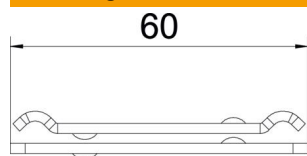

## Centrale ondersteuning draadgoot FT

Artikelnummer: 6015255

Middenophanging voor draadgoten in tweedelige uitvoering.  
Bij invulling met leidingen moet op de gelijkmatige invulling worden gelet. De maximaal aanbevolen draadgootbreedte is 200 mm.

### Stamgegevens

Artikelnummer	6015255
Type	GMA M10 FT
Omschrijving 1	Centrale ophangbeugel
Omschrijving 2	voor draadstang M10
Fabrikant	OBO
Dimensie	60x40
Materiaal	staal
Oppervlak	thermisch verzinkt
Oppervlaktenorm	DIN EN ISO 1461
Kleinste verkoop-eenheid	25
Eenheid van hoeveelheid	Stuk
Gewicht	8,4 kg
Eenheid gewicht	kg/100 paar

### Afmetingen

Lengte	65 mm
Breedte	40 mm
Hoogte	6,5 mm

### Technische gegevens

Uitvoering	ingehangen
Functiebehoud	nee
Gatdiameter	11 mm
Verstelbaar	nee