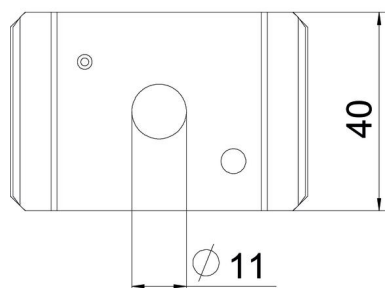

### Stamgegevens

Artikelnummer	6015247
Type	GMA M10 FS
Omschrijving 1	Centrale ophangbeugel
Omschrijving 2	voor draadstang M10
Fabrikant	OBO
Dimensie	60x40
Materiaal	staal
Oppervlak	bandverzinkt
Oppervlaktenorm	DIN EN 10346
Kleinste verkoop-eenheid	25
Eenheid van hoeveelheid	Stuk
Gewicht	6,83 kg
Eenheid gewicht	kg/100 paar

### Afmetingen

Lengte	65 mm
Breedte	40 mm
Hoogte	10,1 mm

### Technische gegevens

Uitvoering	ingehangen
Functiebehoud	nee
Gatdiameter	11 mm
Verstelbaar	nee