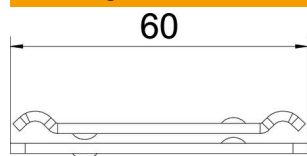

## Ophangbeugel draadgoot FS

Artikelnummer: 6015247

Middenophanging voor draadgoten in tweedelige uitvoering.  
Bij het plaatsen van leidingen moet op de gelijkmatige invulling worden gelet. De maximaal aanbevolen draadgootbreedte is 200 mm.

### Stamgegevens

Artikelnummer	6015247
Type	GMA M10 FS
Omschrijving 1	Centrale ophangbeugel
Omschrijving 2	voor draadstang M10
Fabrikant	OBO
Dimensie	60x40
Materiaal	staal
Oppervlak	bandverzinkt
Oppervlaktenorm	DIN EN 10346
Kleinste verkoop-eenheid	25
Eenheid van hoeveelheid	Stuk
Gewicht	6,83 kg
Eenheid gewicht	kg/100 paar

### Afmetingen

Lengte	65 mm
Breedte	40 mm
Hoogte	10,1 mm

### Technische gegevens

Uitvoering	ingehangen
Functiebehoud	nee
Gatdiameter	11 mm
Verstelbaar	nee