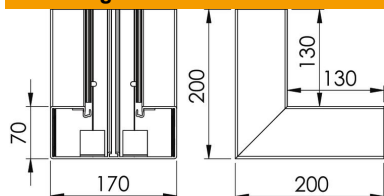

Technische fiche

Binnenhoek, voor installatiekanaal Rapid 80 type GKH-70170

Artikelnummer: 6114360

Binnenhoek van halogeenvrij PC/ABS voor richtingsverandering van de GKH wandgoten.

PC/ABS Polycarbonaat/acrylnitriël-butadieen-styrol

Stamgegevens

Artikelnummer	6114360
Type	GKH-I70170RW
Omschrijving 1	Binnenhoek halogeenvrij
Fabrikant	OBO
Dimensie	70x170
Kleur	zuiver wit; RAL 9010
Materiaal	Polycarbonaat/acrylnitriël-butadieen-styrol
Kleinste verkoop-eenheid	1
Eenheid van hoeveelheid	Stuk
Gewicht	100 kg
Eenheid gewicht	kg/100 paar

Afmetingen

Lengte	200 mm
Breedte	170 mm
Hoogte	70 mm

Technische fiche

Binnenhoek, voor installatiekanaal Rapid 80 type GKH-70170

Artikelnummer: 6114360

Technische gegevens

Aantal deksels	1
Uitvoering	Bodemdeel
Vorm	symmetrisch
Halogeenvrij	ja
Kabelklem	nee
Kanaalverbinder	nee
Montagetype van deksels	intern
Montagegat in bodem	ja
Dekselbreedte	76,5 mm
Breedte bovenstuk 2	0 mm
Breedte bovenstuk 3	0 mm
Beschermingsgraad	IP30
Beschermfolie	ja
Beschermingsgraad IK-code	IK08
Temperatuurbereik max.	90 °C
Temperatuurbereik min.	-15 °C
Hoekbereik max.	90 mm
Hoekbereik min.	90 mm