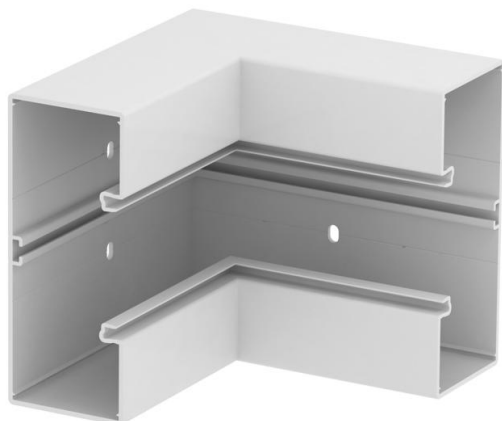

Technische fiche

Binnenhoek, voor installatiekanaal Rapid 80 type GKH-70170

Artikelnummer: 6114360

Binnenhoek van halogeenvrij PC/ABS voor richtingsverandering van de GKH wandgoten.

PC/ABS Polycarbonaat/acrylnitriël-butadieen-styrol

Stamgegevens

Artikelnummer	6114360
Type	GKH-I70170RW
Omschrijving 1	Binnenhoek halogeenvrij
Fabrikant	OBO
Dimensie	70x170
Kleur	zuiver wit; RAL 9010
Materiaal	Polycarbonaat/acrylnitriël-butadieen-styrol
Kleinste verkoop-eenheid	1
Eenheid van hoeveelheid	Stuk
Gewicht	100 kg
Eenheid gewicht	kg/100 paar

Afmetingen

Lengte	200 mm
Breedte	170 mm
Hoogte	70 mm

Technische fiche

Binnenhoek, voor installatiekanaal Rapid 80 type GKH-70170

Artikelnummer: 6114360

Technische gegevens

Aantal deksels	1
Uitvoering	Bodemdeel
Vorm	symmetrisch
Halogeenvrij	ja
Kabelklem	nee
Kanaalverbinder	nee
Montagetype van deksels	intern
Montagegat in bodem	ja
Dekselbreedte	76,5 mm
Breedte bovenstuk 2	0 mm
Breedte bovenstuk 3	0 mm
Beschermingsgraad	IP30
Beschermfolie	ja
Beschermingsgraad IK-code	IK08
Temperatuurbereik max.	90 °C
Temperatuurbereik min.	-15 °C
Hoekbereik max.	90 mm
Hoekbereik min.	90 mm