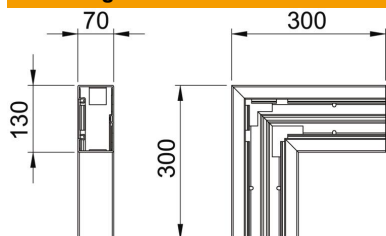

## Stamgegevens

Artikelnummer	6114240
Type	GKH-F70130RW
Omschrijving 1	Platte hoek halogeenvrij
Fabrikant	OBO
Dimensie	70x130
Kleur	zuiver wit; RAL 9010
Materiaal	Polycarbonaat/acrylnitriël-butadieen-styrol
Kleinste verkoop-eenheid	1
Eenheid van hoeveelheid	Stuk
Gewicht	66 kg
Eenheid gewicht	kg/100 paar

## Afmetingen

Lengte	300 mm
Breedte	130 mm
Hoogte	70 mm

## Technische gegevens

Aantal deksels	1
Uitvoering	Bodemdeel
Voor kanaalbreedte	130 mm
Voor kanaalhoogte	70 mm
Halogeenvrij	ja
Kabelklem	nee
Kanaalverbinder	nee
Montagetype van deksels	intern
Montagegat in bodem	ja
Dekselbreedte	76,5 mm
Breedte bovenstuk 2	0 mm
Breedte bovenstuk 3	0 mm
Richtingsverandering	verticaal stijgend/dalend
Beschermingsgraad	IP30
Beschermfolie	ja
Beschermingsgraad IK-code	IK08
symmetrisch	ja
Temperatuurbereik max.	90 °C
Temperatuurbereik min.	-15 °C
Hoekbereik max.	90 mm
Hoekbereik min.	90 mm