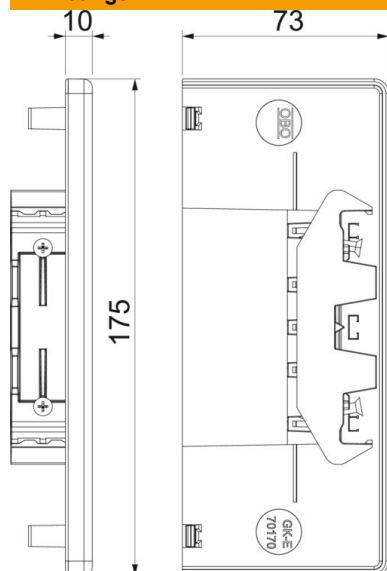

Stamgegevens

Artikelnummer	6114380
Type	GKH-E70170RW
Omschrijving 1	Eindstuk halogeenvrij
Fabrikant	OBO
Dimensie	70x170
Kleur	zuiver wit; RAL 9010
Materiaal	Polycarbonaat/acrylnitriël-butadieen-styrol
Kleinste verkoop-eenheid	1
Eenheid van hoeveelheid	Stuk
Gewicht	6,144 kg
Eenheid gewicht	kg/100 paar

Technische fiche

Eindstuk, voor installatiekanaal Rapid 80 type GKH-70170

Artikelnummer: 6114380

Afmetingen

Lengte	29 mm
Breedte	175 mm
Hoogte	73 mm

Technische gegevens

Uitvoering	symmetrisch
Type bevestiging	Klikbaar
Voor kanaalbreedte	170 mm
Voor kanaalhoogte	70 mm
Geschikt voor	Links/rechts
Halogeenvrij	ja
Snede-overlapping	ja
Beschermingsgraad	IP30
Beschermfolie	nee
Beschermingsgraad IK-code	IK08
Temperatuurbereik max.	90 °C
Temperatuurbereik min.	-15 °C