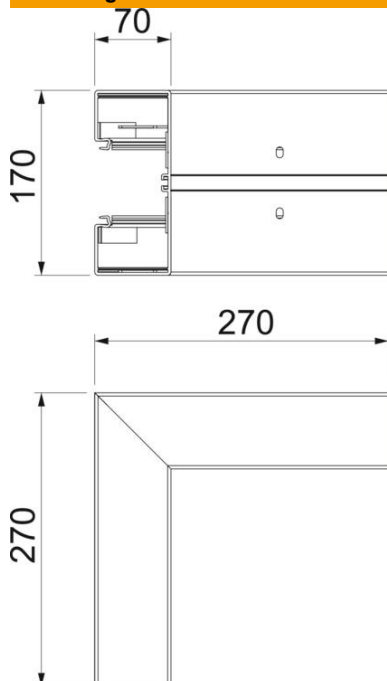

Technische fiche

Buithoek, voor installatiekanaal Rapid 80 type GKH-70170

Artikelnummer: 6114320

Buithoek van halogeenvrij PC/ABS voor richtingsverandering van de GKH wandgoten.

Het deksel is niet inbegrepen, dit moet afzonderlijk worden besteld.

PC/ABS Polycarbonaat/acrylnitriël-butadieen-styrol

Stamgegevens

Artikelnummer	6114320
Type	GKH-A70170RW
Omschrijving 1	Buithoek halogeenvrij
Fabrikant	OBO
Dimensie	70x170
Kleur	zuiver wit; RAL 9010
Materiaal	Polycarbonaat/acrylnitriël-butadieen-styrol
Kleinste verkoop-eenheid	1
Eenheid van hoeveelheid	Stuk
Gewicht	119 kg
Eenheid gewicht	kg/100 paar

Technische fiche

Buitenhoek, voor installatiekanaal Rapid 80 type GKH-70170

Artikelnummer: 6114320

Afmetingen

Lengte	270 mm
Breedte	170 mm
Hoogte	70 mm

Technische gegevens

Aantal deksels	0
Uitvoering	Bodemdeel
Voor kanaalbreedte	170 mm
Voor kanaalhoogte	70 mm
Halogeenvrij	ja
Kabelklem	nee
Kanaalverbinder	nee
Montagetype van deksels	intern
Montagegat in bodem	ja
Dekselbreedte	76,5 mm
Breedte bovenstuk 2	0 mm
Breedte bovenstuk 3	0 mm
Beschermingsgraad	IP30
Beschermfolie	ja
Beschermingsgraad IK-code	IK08
symmetrisch	ja
Temperatuurbereik max.	90 °C
Temperatuurbereik min.	-15 °C
Hoekbereik max.	90 mm
Hoekbereik min.	90 mm