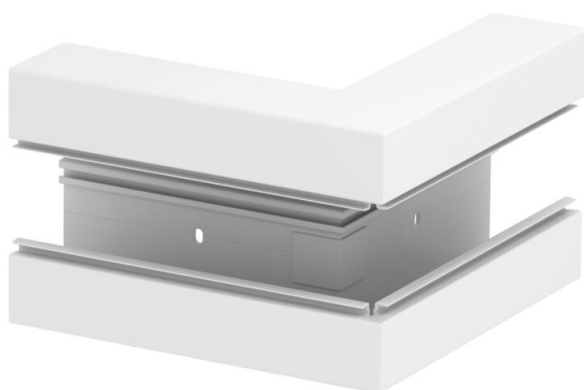

Technische fiche

Buithoek, voor installatiekanaal Rapid 80 type GKH-70170

Artikelnummer: 6114320

Buithoek van halogeenvrij PC/ABS voor richtingsverandering van de GKH wandgoten.

Het deksel is niet inbegrepen, dit moet afzonderlijk worden besteld.

PC/ABS Polycarbonaat/acrylnitriël-butadieen-styrol

Stamgegevens

Artikelnummer	6114320
Type	GKH-A70170RW
Omschrijving 1	Buithoek halogeenvrij
Fabrikant	OBO
Dimensie	70x170
Kleur	zuiver wit; RAL 9010
Materiaal	Polycarbonaat/acrylnitriël-butadieen-styrol
Kleinste verkoop-eenheid	1
Eenheid van hoeveelheid	Stuk
Gewicht	119 kg
Eenheid gewicht	kg/100 paar

Technische fiche

Buitenhoek, voor installatiekanaal Rapid 80 type GKH-70170

Artikelnummer: 6114320

Afmetingen

Lengte	270 mm
Breedte	170 mm
Hoogte	70 mm

Technische gegevens

Aantal deksels	0
Uitvoering	Bodemdeel
Voor kanaalbreedte	170 mm
Voor kanaalhoogte	70 mm
Halogeenvrij	ja
Kabelklem	nee
Kanaalverbinder	nee
Montagetype van deksels	intern
Montagegat in bodem	ja
Dekselbreedte	76,5 mm
Breedte bovenstuk 2	0 mm
Breedte bovenstuk 3	0 mm
Beschermingsgraad	IP30
Beschermfolie	ja
Beschermingsgraad IK-code	IK08
symmetrisch	ja
Temperatuurbereik max.	90 °C
Temperatuurbereik min.	-15 °C
Hoekbereik max.	90 mm
Hoekbereik min.	90 mm