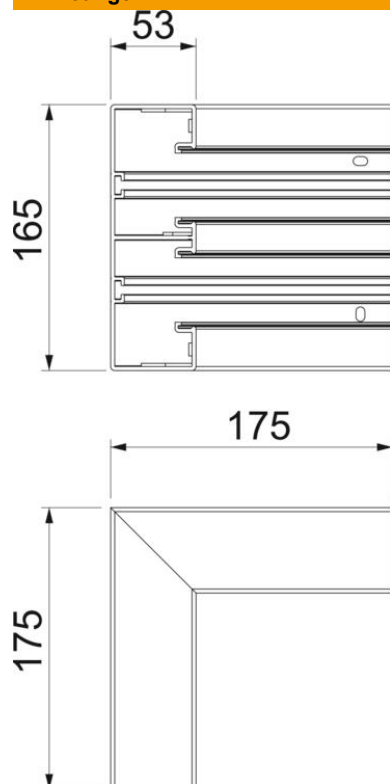

Technische fiche

Binnenhoek, voor installatiekanaal Rapid 45-2 type GK-53165

Artikelnummer: 6113432

90° binnenhoek voor richtingsverandering van wandgoot Rapid 45/2.

PVC Polyvinylchloride

Stamgegevens

| | |
|--------------------------|----------------------|
| Artikelnummer | 6113432 |
| Type | GK-IS53165LGR |
| Omschrijving 1 | Binnenhoek |
| Omschrijving 2 | vast |
| Fabrikant | OBO |
| Dimensie | 175x175x165 |
| Kleur | lichtgrijs; RAL 7035 |
| Materiaal | Polyvinylchloride |
| Kleinste verkoop-eenheid | 1 |
| Eenheid van hoeveelheid | Stuk |
| Gewicht | 54,5 kg |
| Eenheid gewicht | kg/100 paar |

Technische fiche

Binnenhoek, voor installatiekanaal Rapid 45-2 type GK-53165

Artikelnummer: 6113432

Afmetingen

| | |
|---------|--------|
| Lengte | 175 mm |
| Breedte | 165 mm |
| Hoogte | 53 mm |

Technische gegevens

| | |
|---------------------------|-------------|
| Aantal deksels | 2 |
| Uitvoering | Bodemdeel |
| Vorm | symmetrisch |
| Halogeenvrij | nee |
| Kabelklem | nee |
| Kanaalverbinder | nee |
| Montagetype van deksels | intern |
| Montagegat in bodem | ja |
| Dekselbreedte | 45 mm |
| Breedte bovenstuk 2 | 45 mm |
| Breedte bovenstuk 3 | 0 mm |
| Beschermingsgraad | IP40 |
| Beschermfolie | ja |
| Beschermingsgraad IK-code | IK08 |
| Temperatuurbereik max. | 60 °C |
| Temperatuurbereik min. | -15 °C |
| Hoekbereik max. | 90 mm |
| Hoekbereik min. | 90 mm |