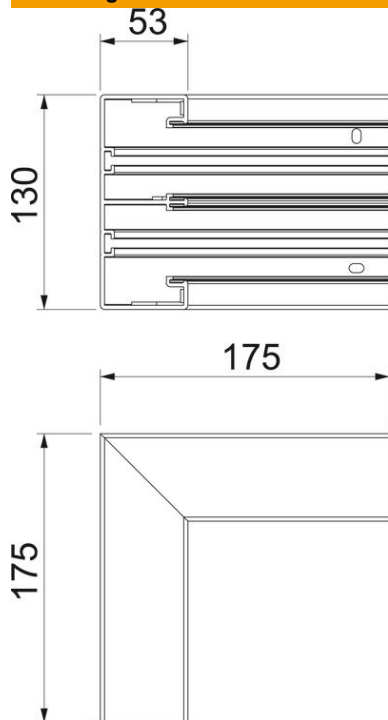

# Technische fiche

Binnenhoek, voor installatiekanaal Rapid 45-2 type GK-53130

Artikelnummer: 6113240

90° binnenhoek voor richtingsverandering van wandgoot Rapid 45/2.

**PVC** Polyvinylchloride

## Stamgegevens

Artikelnummer	6113240
Type	GK-IS53130RW
Omschrijving 1	Binnenhoek
Omschrijving 2	vast
Fabrikant	OBO
Dimensie	175x175x130
Kleur	zuiver wit; RAL 9010
Materiaal	Polyvinylchloride
Kleinste verkoop-eenheid	1
Eenheid van hoeveelheid	Stuk
Gewicht	44,4 kg
Eenheid gewicht	kg/100 paar

## Afmetingen

Lengte	175 mm
Breedte	130 mm
Hoogte	53 mm

## Technische gegevens

Aantal deksels	2
Uitvoering	Bodemdeel
Vorm	symmetrisch
Halogeenvrij	nee
Kabelklem	nee
Kanaalverbinder	nee
Montagetype van deksels	intern
Montagegat in bodem	ja
Dekselbreedte	45 mm
Breedte bovenstuk 2	45 mm
Breedte bovenstuk 3	0 mm
Beschermingsgraad	IP40
Beschermfolie	ja
Beschermingsgraad IK-code	IK08
Temperatuurbereik max.	60 °C
Temperatuurbereik min.	-15 °C
Hoekbereik max.	90 mm
Hoekbereik min.	90 mm