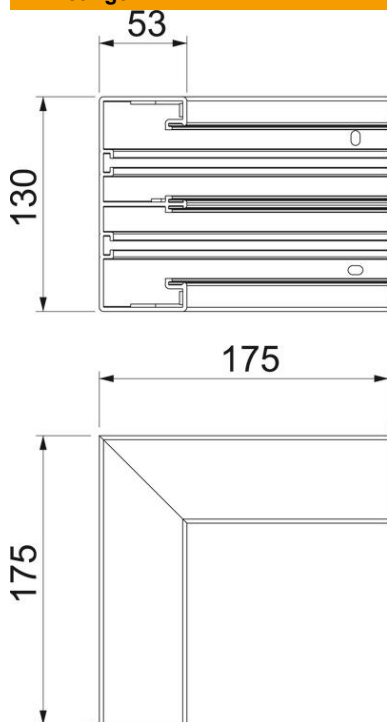

Technische fiche

Binnenhoek, voor installatiekanaal Rapid 45-2 type GK-53130

Artikelnummer: 6113242

90° binnenhoek voor richtingsverandering van wandgoot Rapid 45/2.

PVC Polyvinylchloride

Stamgegevens

Artikelnummer	6113242
Type	GK-IS53130LGR
Omschrijving 1	Binnenhoek
Omschrijving 2	vast
Fabrikant	OBO
Dimensie	175x175x130
Kleur	lichtgrijs; RAL 7035
Materiaal	Polyvinylchloride
Kleinste verkoop-eenheid	1
Eenheid van hoeveelheid	Stuk
Gewicht	44,4 kg
Eenheid gewicht	kg/100 paar

Technische fiche

Binnenhoek, voor installatiekanaal Rapid 45-2 type GK-53130

Artikelnummer: 6113242

Afmetingen

Lengte	175 mm
Breedte	130 mm
Hoogte	53 mm

Technische gegevens

Aantal deksels	2
Uitvoering	Bodemdeel
Vorm	symmetrisch
Halogeenvrij	nee
Kabelklem	nee
Kanaalverbinder	nee
Montagetype van deksels	intern
Montagegat in bodem	ja
Dekselbreedte	45 mm
Breedte bovenstuk 2	45 mm
Breedte bovenstuk 3	0 mm
Beschermingsgraad	IP40
Beschermfolie	ja
Beschermingsgraad IK-code	IK08
Temperatuurbereik max.	60 °C
Temperatuurbereik min.	-15 °C
Hoekbereik max.	90 mm
Hoekbereik min.	90 mm