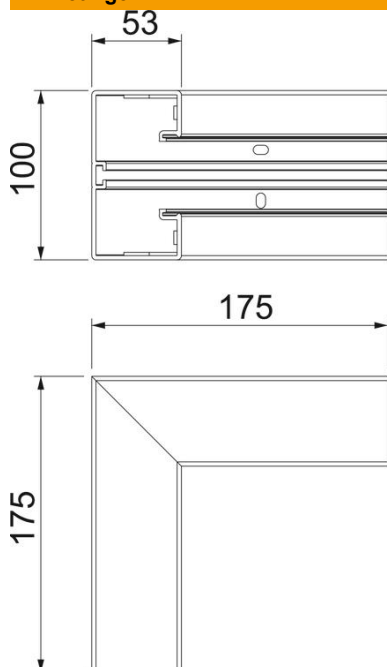

Technische fiche

Binnenhoek, voor wandgoot Rapid 45-2, type GK-53100

Artikelnummer: 6113060

90° binnenhoek voor richtingsverandering van wandgoot Rapid 45/2.

PVC Polyvinylchloride

Stamgegevens

Artikelnummer	6113060
Type	GK-IS53100RW
Omschrijving 1	Binnenhoek
Omschrijving 2	vast
Fabrikant	OBO
Dimensie	175x175x100
Kleur	zuiver wit; RAL 9010
Materiaal	Polyvinylchloride
Kleinste verkoop-eenheid	1
Eenheid van hoeveelheid	Stuk
Gewicht	34,2 kg
Eenheid gewicht	kg/100 paar

Technische fiche

Binnenhoek, voor wandgoot Rapid 45-2, type GK-53100

Artikelnummer: 6113060

Afmetingen

Lengte	175 mm
Breedte	100 mm
Hoogte	53 mm

Technische gegevens

Aantal deksels	1
Uitvoering	Bodemdeel
Vorm	symmetrisch
Halogeenvrij	nee
Kabelklem	nee
Kanaalverbinder	nee
Montagetype van deksels	intern
Montagegat in bodem	ja
Dekselbreedte	45 mm
Breedte bovenstuk 2	0 mm
Breedte bovenstuk 3	0 mm
Beschermingsgraad	IP40
Beschermfolie	ja
Beschermingsgraad IK-code	IK08
Temperatuurbereik max.	60 °C
Temperatuurbereik min.	-15 °C
Hoekbereik max.	90 mm
Hoekbereik min.	90 mm