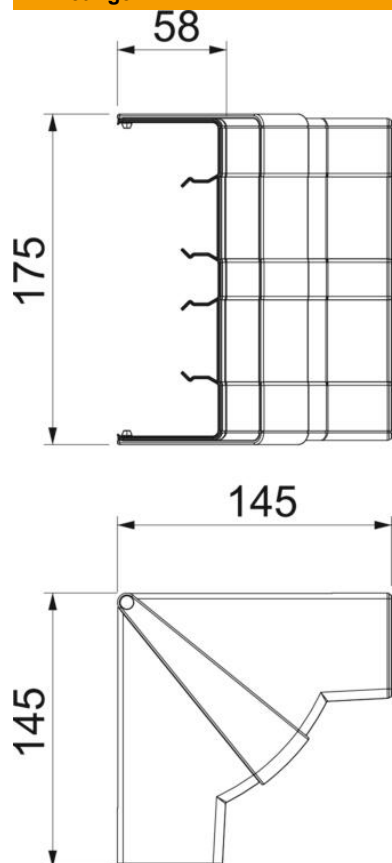

Technische fiche

Binnenhoek, voor installatiekanaal Rapid 45-2 type GK-53165

Artikelnummer: 6113440

Binnenhoek voor richtingsverandering van wandgoot Rapid 45-2. De hulpstukken zijn variabel instelbaar van 83° - 97°.

Polycarbonaat/acrylnitriël-butadieen-styrol

Stamgegevens

Artikelnummer	6113440
Type	GK-IH53165RW
Omschrijving 1	Binnenhoek
Omschrijving 2	verstelbaar
Fabrikant	OBO
Dimensie	175x145x145
Kleur	zuiver wit; RAL 9010
Materiaal	Polycarbonaat/acrylnitriël-butadieen-styrol
Kleinste verkoop-eenheid	1
Eenheid van hoeveelheid	Stuk
Gewicht	15,634 kg
Eenheid gewicht	kg/100 paar

Technische fiche

Binnenhoek, voor installatiekanaal Rapid 45-2 type GK-53165

Artikelnummer: 6113440

Afmetingen

Lengte	145 mm
Breedte	165 mm
Hoogte	53 mm

Technische fiche

Binnenhoek, voor installatiekanaal Rapid 45-2 type GK-53165

Artikelnummer: 6113440

Technische gegevens

Aantal deksels	1
Uitvoering	Hulpstuk
Vorm	symmetrisch
Halogeenvrij	ja
Kabelklem	nee
Kanaalverbinder	nee
Montagetype van deksels	overlappend
Montagegat in bodem	nee
Dekselbreedte	0 mm
Breedte bovenstuk 2	0 mm
Breedte bovenstuk 3	0 mm
Beschermingsgraad	IP40
Beschermfolie	nee
Beschermingsgraad IK-code	IK08
Temperatuurbereik max.	60 °C
Temperatuurbereik min.	-15 °C
Hoekbereik max.	97 mm
Hoekbereik min.	83 mm