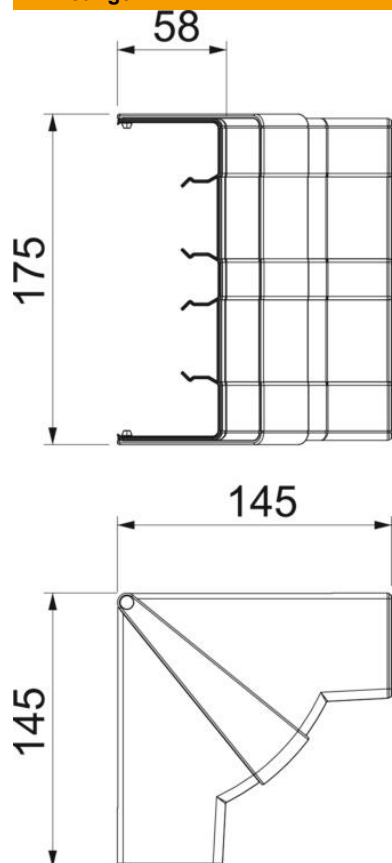

Technische fiche

Binnenhoek, voor installatiekanaal Rapid 45-2 type GK-53165

Artikelnummer: 6113442

Binnenhoek voor richtingsverandering van wandgoot Rapid 45-2. De hulpstukken zijn variabel instelbaar van 83° - 97°.

Polycarbonaat/acrylnitriël-butadieen-styrol

Stamgegevens

Artikelnummer	6113442
Type	GK-IH53165LGR
Omschrijving 1	Binnenhoek
Omschrijving 2	verstelbaar
Fabrikant	OBO
Dimensie	175x145x145
Kleur	lichtgrijs; RAL 7035
Materiaal	Polycarbonaat/acrylnitriël-butadieen-styrol
Kleinste verkoop-eenheid	1
Eenheid van hoeveelheid	Stuk
Gewicht	15,634 kg
Eenheid gewicht	kg/100 paar

Technische fiche

Binnenhoek, voor installatiekanaal Rapid 45-2 type GK-53165

Artikelnummer: 6113442

Afmetingen

Lengte	145 mm
Breedte	165 mm
Hoogte	53 mm

Technische fiche

Binnenhoek, voor installatiekanaal Rapid 45-2 type GK-53165

Artikelnummer: 6113442

Technische gegevens

Aantal deksels	1
Uitvoering	Hulpstuk
Vorm	symmetrisch
Halogeenvrij	ja
Kabelklem	nee
Kanaalverbinder	nee
Montagetype van deksels	overlappend
Montagegat in bodem	nee
Dekselbreedte	0 mm
Breedte bovenstuk 2	0 mm
Breedte bovenstuk 3	0 mm
Beschermingsgraad	IP40
Beschermfolie	nee
Beschermingsgraad IK-code	IK08
Temperatuurbereik max.	60 °C
Temperatuurbereik min.	-15 °C
Hoekbereik max.	97 mm
Hoekbereik min.	83 mm