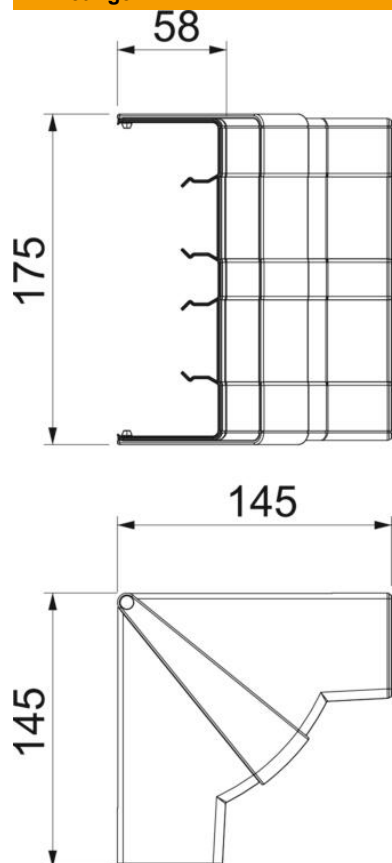

Technische fiche

Binnenhoek, voor installatiekanaal Rapid 45-2 type GK-53165

Artikelnummer: 6113444

Binnenhoek voor richtingsverandering van wandgoot Rapid 45-2. De hulpstukken zijn variabel instelbaar van 83° - 97°.

PC/ABS Polycarbonaat/acrylnitriël-butadieen-styrol

Stamgegevens

Artikelnummer	6113444
Type	GK-IH53165AL
Omschrijving 1	Binnenhoek
Omschrijving 2	verstelbaar
Fabrikant	OBO
Dimensie	175x145x145
Kleur	alu
Materiaal	Polycarbonaat/acrylnitriël-butadieen-styrol
Kleinste verkoop-eenheid	1
Eenheid van hoeveelheid	Stuk
Gewicht	14,66 kg
Eenheid gewicht	kg/100 paar

Technische fiche

Binnenhoek, voor installatiekanaal Rapid 45-2 type GK-53165

Artikelnummer: 6113444

Afmetingen

Lengte	145 mm
Breedte	165 mm
Hoogte	53 mm

Technische fiche

Binnenhoek, voor installatiekanaal Rapid 45-2 type GK-53165

Artikelnummer: 6113444

Technische gegevens

Aantal deksels	1
Uitvoering	Hulpstuk
Vorm	symmetrisch
Halogeenvrij	ja
Kabelklem	nee
Kanaalverbinder	nee
Montagetype van deksels	overlappend
Montagegat in bodem	nee
Dekselbreedte	0 mm
Breedte bovenstuk 2	0 mm
Breedte bovenstuk 3	0 mm
Beschermingsgraad	IP40
Beschermfolie	nee
Beschermingsgraad IK-code	IK08
Temperatuurbereik max.	60 °C
Temperatuurbereik min.	-15 °C
Hoekbereik max.	97 mm
Hoekbereik min.	83 mm