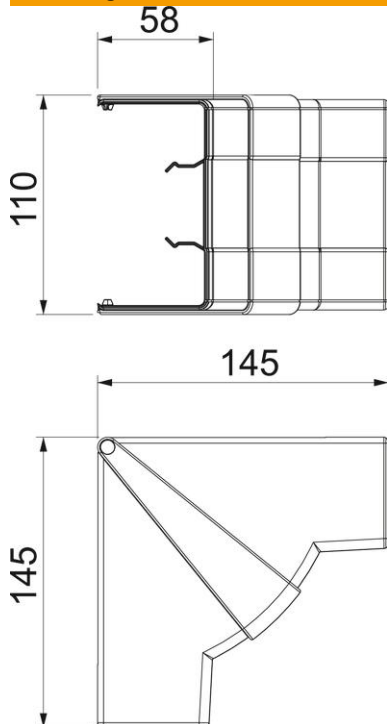

# Technische fiche

Binnenhoek, voor installatiekanaal Rapid 45-2 type GK-53100

Artikelnummer: 6113070

Binnenhoek voor richtingsverandering van wandgoot Rapid 45-2. De hulpstukken zijn variabel instelbaar van 83° - 97°.

## Stamgegevens

Artikelnummer	6113070
Type	GK-IH53100RW
Omschrijving 1	Binnenhoek
Omschrijving 2	verstelbaar
Fabrikant	OBO
Dimensie	110x145x145
Kleur	zuiver wit; RAL 9010
Materiaal	Polycarbonaat/acrylnitriël-butadieen-styrol
Kleinste verkoop-eenheid	1
Eenheid van hoeveelheid	Stuk
Gewicht	12,856 kg
Eenheid gewicht	kg/100 paar

## Afmetingen

Lengte	145 mm
Breedte	100 mm
Hoogte	53 mm

## Technische gegevens

Aantal deksels	1
Uitvoering	Hulpstuk
Vorm	symmetrisch
Halogeenvrij	ja
Kabelklem	nee
Kanaalverbinder	nee
Montagetype van deksels	overlappend
Montagegat in bodem	nee
Dekselbreedte	0 mm
Breedte bovenstuk 2	0 mm
Breedte bovenstuk 3	0 mm
Beschermingsgraad	IP40
Beschermfolie	nee
Beschermingsgraad IK-code	IK08
Temperatuurbereik max.	60 °C
Temperatuurbereik min.	-15 °C
Hoekbereik max.	97 mm
Hoekbereik min.	83 mm