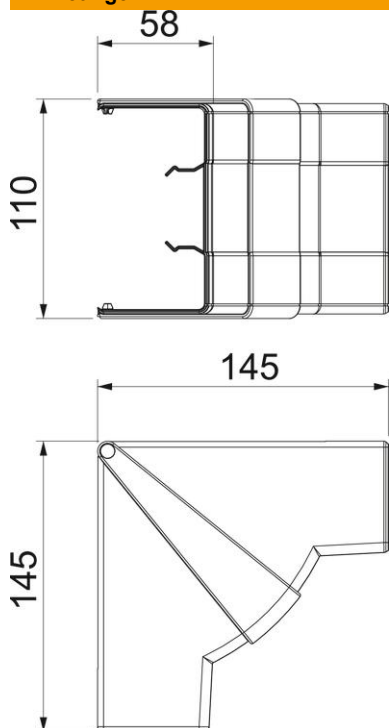

# Technische fiche

Binnenhoek, voor installatiekanaal Rapid 45-2 type GK-53100

Artikelnummer: 6113072

Binnenhoek voor richtingsverandering van wandgoot Rapid 45-2. De hulpstukken zijn variabel instelbaar van 83° - 97°.

## Stamgegevens

Artikelnummer	6113072
Type	GK-IH53100LGR
Omschrijving 1	Binnenhoek
Omschrijving 2	verstelbaar
Fabrikant	OBO
Dimensie	110x145x145
Kleur	lichtgrijs; RAL 7035
Materiaal	Polycarbonaat/acrylnitriël-butadieen-styrol
Kleinste verkoop-eenheid	1
Eenheid van hoeveelheid	Stuk
Gewicht	12,856 kg
Eenheid gewicht	kg/100 paar

## Afmetingen

Lengte	145 mm
Breedte	100 mm
Hoogte	53 mm

## Technische gegevens

Aantal deksels	1
Uitvoering	Hulpstuk
Vorm	symmetrisch
Halogeenvrij	ja
Kabelklem	nee
Kanaalverbinder	nee
Montagetype van deksels	overlappend
Montagegat in bodem	nee
Dekselbreedte	0 mm
Breedte bovenstuk 2	0 mm
Breedte bovenstuk 3	0 mm
Beschermingsgraad	IP40
Beschermfolie	nee
Beschermingsgraad IK-code	IK08
Temperatuurbereik max.	60 °C
Temperatuurbereik min.	-15 °C
Hoekbereik max.	97 mm
Hoekbereik min.	83 mm