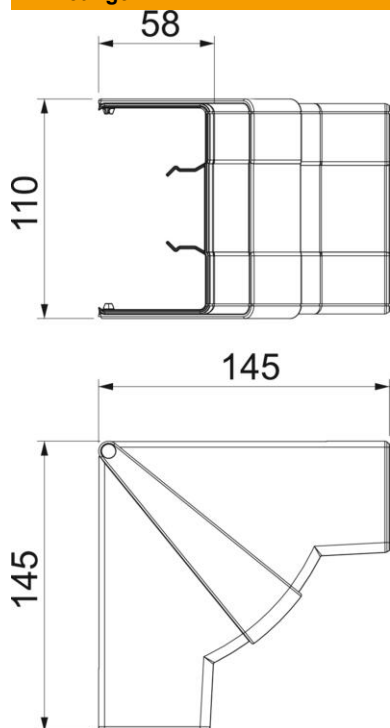

Technische fiche

Binnenhoek, voor installatiekanaal Rapid 45-2 type GK-53100

Artikelnummer: 6113074

Binnenhoek voor richtingsverandering van wandgoot Rapid 45-2. De hulpstukken zijn variabel instelbaar van 83° - 97°.

Polycarbonaat/acrylnitriël-butadieen-styrol

Stamgegevens

Artikelnummer	6113074
Type	GK-IH53100AL
Omschrijving 1	Binnenhoek
Omschrijving 2	verstelbaar
Fabrikant	OBO
Dimensie	110x145x145
Kleur	alu
Materiaal	Polycarbonaat/acrylnitriël-butadieen-styrol
Kleinste verkoop-eenheid	1
Eenheid van hoeveelheid	Stuk
Gewicht	12 kg
Eenheid gewicht	kg/100 paar

Technische fiche

Binnenhoek, voor installatiekanaal Rapid 45-2 type GK-53100

Artikelnummer: 6113074

Afmetingen

Lengte	145 mm
Breedte	100 mm
Hoogte	53 mm

Technische gegevens

Aantal deksels	1
Uitvoering	Hulpstuk
Vorm	symmetrisch
Halogeenvrij	ja
Kabelklem	nee
Kanaalverbinder	nee
Montagetype van deksels	overlappend
Montagegat in bodem	nee
Dekselbreedte	0 mm
Breedte bovenstuk 2	0 mm
Breedte bovenstuk 3	0 mm
Beschermingsgraad	IP40
Beschermfolie	nee
Beschermingsgraad IK-code	IK08
Temperatuurbereik max.	60 °C
Temperatuurbereik min.	-15 °C
Hoekbereik max.	97 mm
Hoekbereik min.	83 mm