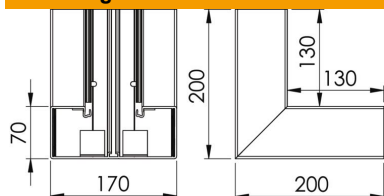

Technische fiche

Binnenhoek, voor installatiekanaal Rapid 80 type GK-70170

Artikelnummer: 6274740

Binnenhoek voor richtingsverandering van de Rapid 80 GK wandgoten.

PVC Polyvinylchloride

Stamgegevens

Artikelnummer	6274740
Type	GK-I70170RW
Omschrijving 1	Binnenhoek
Fabrikant	OBO
Dimensie	70x170mm
Kleur	zuiver wit; RAL 9010
Materiaal	Polyvinylchloride
Kleinste verkoop-eenheid	1
Eenheid van hoeveelheid	Stuk
Gewicht	130 kg
Eenheid gewicht	kg/100 paar

Afmetingen

Lengte	200 mm
Breedte	170 mm
Hoogte	70 mm

Technische fiche

Binnenhoek, voor installatiekanaal Rapid 80 type GK-70170

Artikelnummer: 6274740

Technische gegevens

Aantal deksels	1
Uitvoering	Bodemdeel
Vorm	symmetrisch
Halogeenvrij	nee
Kabelklem	nee
Kanaalverbinder	nee
Montagetype van deksels	intern
Montagegat in bodem	ja
Dekselbreedte	76,5 mm
Breedte bovenstuk 2	0 mm
Breedte bovenstuk 3	0 mm
Beschermingsgraad	IP30
Beschermfolie	ja
Beschermingsgraad IK-code	IK08
Temperatuurbereik max.	60 °C
Temperatuurbereik min.	-15 °C
Hoekbereik max.	90 mm
Hoekbereik min.	90 mm