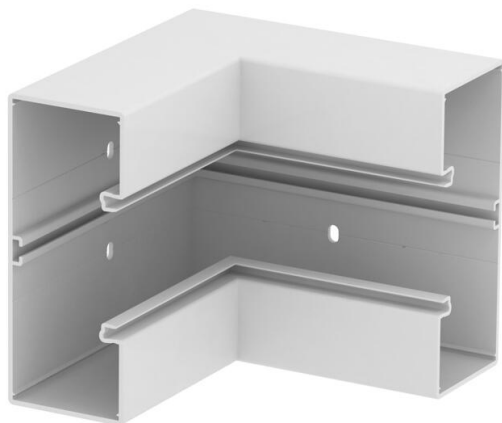

Technische fiche

Binnenhoek, voor installatiekanaal Rapid 80 type GK-70170

Artikelnummer: 6274740

Binnenhoek voor richtingsverandering van de Rapid 80 GK wandgoten.

PVC Polyvinylchloride

Stamgegevens

Artikelnummer	6274740
Type	GK-I70170RW
Omschrijving 1	Binnenhoek
Fabrikant	OBO
Dimensie	70x170mm
Kleur	zuiver wit; RAL 9010
Materiaal	Polyvinylchloride
Kleinste verkoop-eenheid	1
Eenheid van hoeveelheid	Stuk
Gewicht	130 kg
Eenheid gewicht	kg/100 paar

Afmetingen

Lengte	200 mm
Breedte	170 mm
Hoogte	70 mm

Technische fiche

Binnenhoek, voor installatiekanaal Rapid 80 type GK-70170

Artikelnummer: 6274740

Technische gegevens

Aantal deksels	1
Uitvoering	Bodemdeel
Vorm	symmetrisch
Halogeenvrij	nee
Kabelklem	nee
Kanaalverbinder	nee
Montagetype van deksels	intern
Montagegat in bodem	ja
Dekselbreedte	76,5 mm
Breedte bovenstuk 2	0 mm
Breedte bovenstuk 3	0 mm
Beschermingsgraad	IP30
Beschermfolie	ja
Beschermingsgraad IK-code	IK08
Temperatuurbereik max.	60 °C
Temperatuurbereik min.	-15 °C
Hoekbereik max.	90 mm
Hoekbereik min.	90 mm