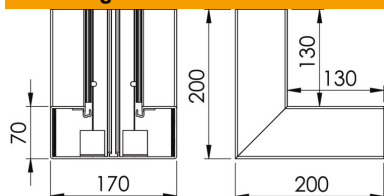

Technische fiche

Binnenhoek, voor installatiekanaal Rapid 80 type GK-70170

Artikelnummer: 6274742

Binnenhoek voor richtingsverandering van de Rapid 80 GK wandgoten.

PVC Polyvinylchloride

Stamgegevens

Artikelnummer	6274742
Type	GK-I70170LGR
Omschrijving 1	Binnenhoek
Fabrikant	OBO
Dimensie	70x170mm
Kleur	lichtgrijs; RAL 7035
Materiaal	Polyvinylchloride
Kleinste verkoop-eenheid	1
Eenheid van hoeveelheid	Stuk
Gewicht	130 kg
Eenheid gewicht	kg/100 paar

Afmetingen

Lengte	200 mm
Breedte	170 mm
Hoogte	70 mm

Technische fiche

Binnenhoek, voor installatiekanaal Rapid 80 type GK-70170

Artikelnummer: 6274742

Technische gegevens

Aantal deksels	1
Uitvoering	Bodemdeel
Vorm	symmetrisch
Halogeenvrij	nee
Kabelklem	nee
Kanaalverbinder	nee
Montagetype van deksels	intern
Montagegat in bodem	ja
Dekselbreedte	76,5 mm
Breedte bovenstuk 2	0 mm
Breedte bovenstuk 3	0 mm
Beschermingsgraad	IP30
Beschermfolie	ja
Beschermingsgraad IK-code	IK08
Temperatuurbereik max.	60 °C
Temperatuurbereik min.	-15 °C
Hoekbereik max.	90 mm
Hoekbereik min.	90 mm