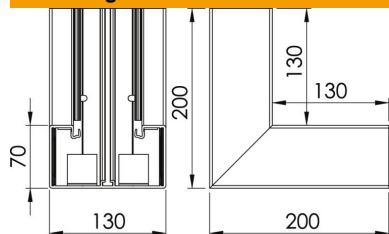

## Stamgegevens

Artikelnummer	6274540
Type	GK-I70130RW
Omschrijving 1	Binnenhoek
Fabrikant	OBO
Dimensie	70x130mm
Kleur	zuiver wit; RAL 9010
Materiaal	Polyvinylchloride
Kleinste verkoop-eenheid	1
Eenheid van hoeveelheid	Stuk
Gewicht	110 kg
Eenheid gewicht	kg/100 paar

## Afmetingen

Lengte	200 mm
Breedte	130 mm
Hoogte	70 mm

## Technische gegevens

Aantal deksels	1
Uitvoering	Bodemdeel
Vorm	symmetrisch
Halogeenvrij	nee
Kabelklem	nee
Kanaalverbinder	nee
Montagetype van deksels	intern
Montagegat in bodem	ja
Dekselbreedte	76,5 mm
Breedte bovenstuk 2	0 mm
Breedte bovenstuk 3	0 mm
Beschermingsgraad	IP30
Beschermfolie	ja
Beschermingsgraad IK-code	IK08
Temperatuurbereik max.	60 °C
Temperatuurbereik min.	-15 °C
Hoekbereik max.	90 mm
Hoekbereik min.	90 mm