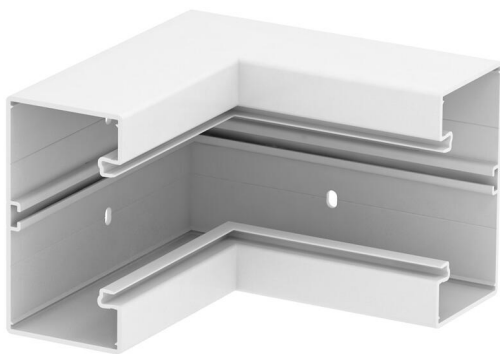

# Technische fiche

Binnenhoek, voor installatiekanaal Rapid 80 type GK-70130

Artikelnummer: 6274540

Binnenhoek voor richtingsverandering van de Rapid 80 GK wandgoten.

**PVC** Polyvinylchloride

## Stamgegevens

Artikelnummer	6274540
Type	GK-I70130RW
Omschrijving 1	Binnenhoek
Fabrikant	OBO
Dimensie	70x130mm
Kleur	zuiver wit; RAL 9010
Materiaal	Polyvinylchloride
Kleinste verkoop-eenheid	1
Eenheid van hoeveelheid	Stuk
Gewicht	110 kg
Eenheid gewicht	kg/100 paar

# Technische fiche

Binnenhoek, voor installatiekanaal Rapid 80 type GK-70130

Artikelnummer: 6274540

## Afmetingen

Lengte	200 mm
Breedte	130 mm
Hoogte	70 mm