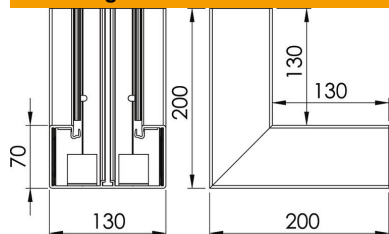

## Stamgegevens

Artikelnummer	6274542
Type	GK-I70130LGR
Omschrijving 1	Binnenhoek
Fabrikant	OBO
Dimensie	70x130mm
Kleur	lichtgrijs; RAL 7035
Materiaal	Polyvinylchloride
Kleinste verkoop-eenheid	1
Eenheid van hoeveelheid	Stuk
Gewicht	110 kg
Eenheid gewicht	kg/100 paar

## Afmetingen

Lengte	200 mm
Breedte	130 mm
Hoogte	70 mm

## Technische gegevens

Aantal deksels	1
Uitvoering	Bodemdeel
Vorm	symmetrisch
Halogeenvrij	nee
Kabelklem	nee
Kanaalverbinder	nee
Montagetype van deksels	intern
Montagegat in bodem	ja
Dekselbreedte	76,5 mm
Breedte bovenstuk 2	0 mm
Breedte bovenstuk 3	0 mm
Beschermingsgraad	IP30
Beschermfolie	ja
Beschermingsgraad IK-code	IK08
Temperatuurbereik max.	60 °C
Temperatuurbereik min.	-15 °C
Hoekbereik max.	90 mm
Hoekbereik min.	90 mm