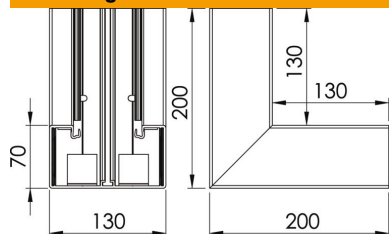

Technische fiche

Binnenhoek, voor installatiekanaal Rapid 80 type GK-70130

Artikelnummer: 6274546

Binnenhoek voor richtingsverandering van de Rapid 80 GK wandgoten.

PVC Polyvinylchloride

Stamgegevens

Artikelnummer	6274546
Type	GK-I70130GR
Omschrijving 1	Binnenhoek
Fabrikant	OBO
Dimensie	70x130mm
Kleur	steengrijs; RAL 7030
Materiaal	Polyvinylchloride
Kleinste verkoop-eenheid	1
Eenheid van hoeveelheid	Stuk
Gewicht	110 kg
Eenheid gewicht	kg/100 paar

Technische fiche

Binnenhoek, voor installatiekanaal Rapid 80 type GK-70130

Artikelnummer: 6274546

Afmetingen

Breedte	130 mm
Hoogte	70 mm

Technische gegevens

Aantal deksels	1
Uitvoering	Bodemdeel
Vorm	symmetrisch
Halogeenvrij	nee
Kabelklem	nee
Kanaalverbinder	nee
Montagetype van deksels	intern
Montagegat in bodem	ja
Dekselbreedte	76,5 mm
Breedte bovenstuk 2	0 mm
Breedte bovenstuk 3	0 mm
Beschermingsgraad	IP30
Beschermfolie	ja
Beschermingsgraad IK-code	IK08
Temperatuurbereik max.	60 °C
Temperatuurbereik min.	-15 °C
Hoekbereik max.	90 mm
Hoekbereik min.	90 mm