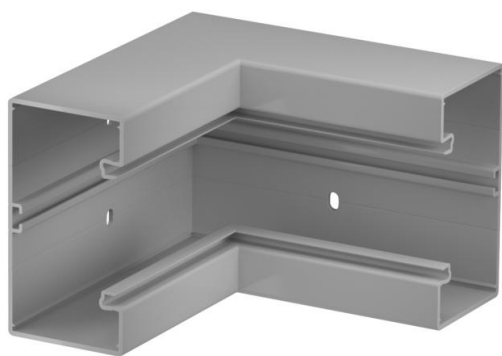

Technische fiche

Binnenhoek, voor installatiekanaal Rapid 80 type GK-70130

Artikelnummer: 6274546

Binnenhoek voor richtingsverandering van de Rapid 80 GK wandgoten.

PVC Polyvinylchloride

Stamgegevens

Artikelnummer	6274546
Type	GK-I70130GR
Omschrijving 1	Binnenhoek
Fabrikant	OBO
Dimensie	70x130mm
Kleur	steengrijs; RAL 7030
Materiaal	Polyvinylchloride
Kleinste verkoop-eenheid	1
Eenheid van hoeveelheid	Stuk
Gewicht	110 kg
Eenheid gewicht	kg/100 paar

Technische fiche

Binnenhoek, voor installatiekanaal Rapid 80 type GK-70130

Artikelnummer: 6274546

Afmetingen

Breedte	130 mm
Hoogte	70 mm

Technische gegevens

Aantal deksels	1
Uitvoering	Bodemdeel
Vorm	symmetrisch
Halogeenvrij	nee
Kabelklem	nee
Kanaalverbinder	nee
Montagetype van deksels	intern
Montagegat in bodem	ja
Dekselbreedte	76,5 mm
Breedte bovenstuk 2	0 mm
Breedte bovenstuk 3	0 mm
Beschermingsgraad	IP30
Beschermfolie	ja
Beschermingsgraad IK-code	IK08
Temperatuurbereik max.	60 °C
Temperatuurbereik min.	-15 °C
Hoekbereik max.	90 mm
Hoekbereik min.	90 mm