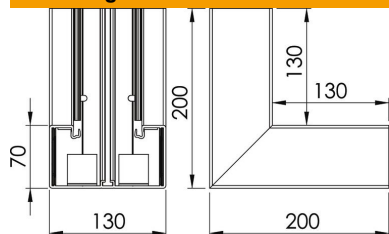

## Stamgegevens

Artikelnummer	6274541
Type	GK-I70130CW
Omschrijving 1	Binnenhoek
Fabrikant	OBO
Dimensie	70x130mm
Kleur	crémewit; RAL 9001
Materiaal	Polyvinylchloride
Kleinste verkoop-eenheid	1
Eenheid van hoeveelheid	Stuk
Gewicht	110 kg
Eenheid gewicht	kg/100 paar

## Afmetingen

Lengte	200 mm
Breedte	130 mm
Hoogte	70 mm

## Technische gegevens

Aantal deksels	1
Uitvoering	Bodemdeel
Vorm	symmetrisch
Halogeenvrij	nee
Kabelklem	nee
Kanaalverbinder	nee
Montagetype van deksels	intern
Montagegat in bodem	ja
Dekselbreedte	76,5 mm
Breedte bovenstuk 2	0 mm
Breedte bovenstuk 3	0 mm
Beschermingsgraad	IP30
Beschermfolie	ja
Beschermingsgraad IK-code	IK08
Temperatuurbereik max.	60 °C
Temperatuurbereik min.	-15 °C
Hoekbereik max.	90 mm
Hoekbereik min.	90 mm