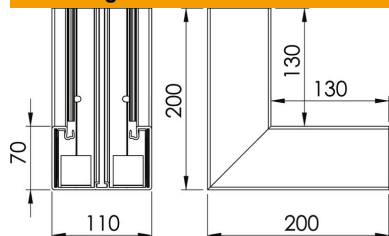

Technische fiche

Binnenhoek, voor wandgoot Rapid 80, type GK-70110

Artikelnummer: 6274340

Binnenhoek voor richtingsverandering van de Rapid 80 GK wandgoten.

PVC Polyvinylchloride

Stamgegevens

Artikelnummer	6274340
Type	GK-I70110RW
Omschrijving 1	Binnenhoek
Fabrikant	OBO
Dimensie	70x110mm
Kleur	zuiver wit; RAL 9010
Materiaal	Polyvinylchloride
Kleinste verkoop-eenheid	1
Eenheid van hoeveelheid	Stuk
Gewicht	100 kg
Eenheid gewicht	kg/100 paar

Technische fiche

Binnenhoek, voor wandgoot Rapid 80, type GK-70110

Artikelnummer: 6274340

Afmetingen

Lengte	200 mm
Breedte	110 mm
Hoogte	70 mm

Technische gegevens

Aantal deksels	1
Uitvoering	Bodemdeel
Vorm	symmetrisch
Halogeenvrij	nee
Kabelklem	nee
Kanaalverbinder	nee
Montagetype van deksels	intern
Montagegat in bodem	ja
Dekselbreedte	76,5 mm
Breedte bovenstuk 2	0 mm
Breedte bovenstuk 3	0 mm
Beschermingsgraad	IP30
Beschermfolie	ja
Beschermingsgraad IK-code	IK08
Temperatuurbereik max.	60 °C
Temperatuurbereik min.	-15 °C
Hoekbereik max.	90 mm
Hoekbereik min.	90 mm