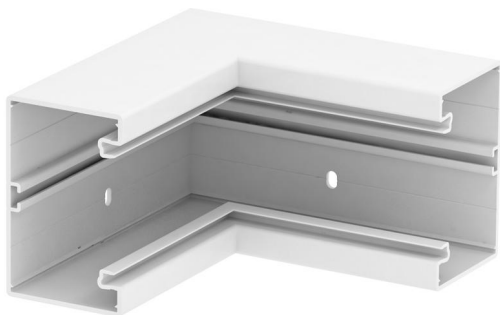

Technische fiche

Binnenhoek, voor wandgoot Rapid 80, type GK-70110

Artikelnummer: 6274340

Binnenhoek voor richtingsverandering van de Rapid 80 GK wandgoten.

PVC Polyvinylchloride

Stamgegevens

Artikelnummer	6274340
Type	GK-I70110RW
Omschrijving 1	Binnenhoek
Fabrikant	OBO
Dimensie	70x110mm
Kleur	zuiver wit; RAL 9010
Materiaal	Polyvinylchloride
Kleinste verkoop-eenheid	1
Eenheid van hoeveelheid	Stuk
Gewicht	100 kg
Eenheid gewicht	kg/100 paar

Technische fiche

Binnenhoek, voor wandgoot Rapid 80, type GK-70110

Artikelnummer: 6274340

Afmetingen

Lengte	200 mm
Breedte	110 mm
Hoogte	70 mm

Technische gegevens

Aantal deksels	1
Uitvoering	Bodemdeel
Vorm	symmetrisch
Halogeenvrij	nee
Kabelklem	nee
Kanaalverbinder	nee
Montagetype van deksels	intern
Montagegat in bodem	ja
Dekselbreedte	76,5 mm
Breedte bovenstuk 2	0 mm
Breedte bovenstuk 3	0 mm
Beschermingsgraad	IP30
Beschermfolie	ja
Beschermingsgraad IK-code	IK08
Temperatuurbereik max.	60 °C
Temperatuurbereik min.	-15 °C
Hoekbereik max.	90 mm
Hoekbereik min.	90 mm