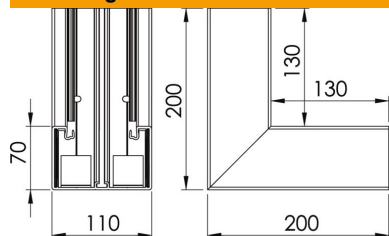

Technische fiche

Binnenhoek, voor wandgoot Rapid 80, type GK-70110

Artikelnummer: 6274342

Binnenhoek voor richtingsverandering van de Rapid 80 GK wandgoten.

PVC Polyvinylchloride

Stamgegevens

Artikelnummer	6274342
Type	GK-I70110LGR
Omschrijving 1	Binnenhoek
Fabrikant	OBO
Dimensie	70x110mm
Kleur	lichtgrijs; RAL 7035
Materiaal	Polyvinylchloride
Kleinste verkoop-eenheid	1
Eenheid van hoeveelheid	Stuk
Gewicht	100 kg
Eenheid gewicht	kg/100 paar

Technische fiche

Binnenhoek, voor wandgoot Rapid 80, type GK-70110

Artikelnummer: 6274342

Afmetingen

Lengte	200 mm
Breedte	110 mm
Hoogte	70 mm

Technische gegevens

Aantal deksels	1
Uitvoering	Bodemdeel
Vorm	symmetrisch
Halogeenvrij	nee
Kabelklem	nee
Kanaalverbinder	nee
Montagetype van deksels	intern
Montagegat in bodem	ja
Dekselbreedte	76,5 mm
Breedte bovenstuk 2	0 mm
Breedte bovenstuk 3	0 mm
Beschermingsgraad	IP30
Beschermfolie	ja
Beschermingsgraad IK-code	IK08
Temperatuurbereik max.	60 °C
Temperatuurbereik min.	-15 °C
Hoekbereik max.	90 mm
Hoekbereik min.	90 mm