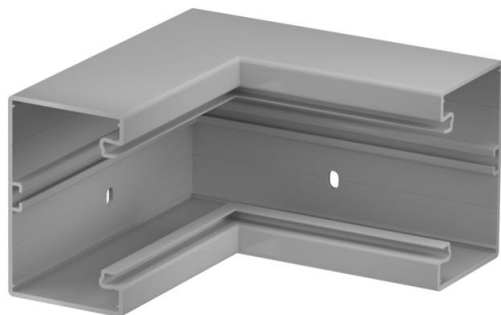

Technische fiche

Binnenhoek, voor wandgoot Rapid 80, type GK-70110

Artikelnummer: 6274346

Binnenhoek voor richtingsverandering van de Rapid 80 GK wandgoten.

PVC Polyvinylchloride

Stamgegevens

Artikelnummer	6274346
Type	GK-I70110GR
Omschrijving 1	Binnenhoek
Fabrikant	OBO
Dimensie	70x110mm
Kleur	steengrijs; RAL 7030
Materiaal	Polyvinylchloride
Kleinste verkoop-eenheid	1
Eenheid van hoeveelheid	Stuk
Gewicht	100 kg
Eenheid gewicht	kg/100 paar

Technische fiche

Binnenhoek, voor wandgoot Rapid 80, type GK-70110

Artikelnummer: 6274346

Afmetingen

Breedte	110 mm
Hoogte	70 mm

Technische gegevens

Aantal deksels	1
Uitvoering	Bodemdeel
Vorm	symmetrisch
Halogeenvrij	nee
Kabelklem	nee
Kanaalverbinder	nee
Montagetype van deksels	intern
Montagegat in bodem	ja
Dekselbreedte	76,5 mm
Breedte bovenstuk 2	0 mm
Breedte bovenstuk 3	0 mm
Beschermingsgraad	IP30
Beschermfolie	ja
Beschermingsgraad IK-code	IK08
Temperatuurbereik max.	60 °C
Temperatuurbereik min.	-15 °C
Hoekbereik max.	90 mm
Hoekbereik min.	90 mm