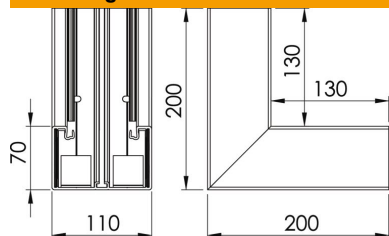

Technische fiche

Binnenhoek, voor wandgoot Rapid 80, type GK-70110

Artikelnummer: 6274346

Binnenhoek voor richtingsverandering van de Rapid 80 GK wandgoten.

PVC Polyvinylchloride

Stamgegevens

Artikelnummer	6274346
Type	GK-I70110GR
Omschrijving 1	Binnenhoek
Fabrikant	OBO
Dimensie	70x110mm
Kleur	steengrijs; RAL 7030
Materiaal	Polyvinylchloride
Kleinste verkoop-eenheid	1
Eenheid van hoeveelheid	Stuk
Gewicht	100 kg
Eenheid gewicht	kg/100 paar

Technische fiche

Binnenhoek, voor wandgoot Rapid 80, type GK-70110

Artikelnummer: 6274346

Afmetingen

Breedte	110 mm
Hoogte	70 mm

Technische gegevens

Aantal deksels	1
Uitvoering	Bodemdeel
Vorm	symmetrisch
Halogeenvrij	nee
Kabelklem	nee
Kanaalverbinder	nee
Montagetype van deksels	intern
Montagegat in bodem	ja
Dekselbreedte	76,5 mm
Breedte bovenstuk 2	0 mm
Breedte bovenstuk 3	0 mm
Beschermingsgraad	IP30
Beschermfolie	ja
Beschermingsgraad IK-code	IK08
Temperatuurbereik max.	60 °C
Temperatuurbereik min.	-15 °C
Hoekbereik max.	90 mm
Hoekbereik min.	90 mm