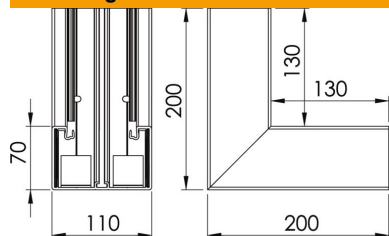

Technische fiche

Binnenhoek, voor wandgoot Rapid 80, type GK-70110

Artikelnummer: 6274341

Binnenhoek voor richtingsverandering van de Rapid 80 GK wandgoten.

PVC Polyvinylchloride

Stamgegevens

Artikelnummer	6274341
Type	GK-I70110CW
Omschrijving 1	Binnenhoek
Fabrikant	OBO
Dimensie	70x110mm
Kleur	crémewit; RAL 9001
Materiaal	Polyvinylchloride
Kleinste verkoop-eenheid	1
Eenheid van hoeveelheid	Stuk
Gewicht	100 kg
Eenheid gewicht	kg/100 paar

Technische fiche

Binnenhoek, voor wandgoot Rapid 80, type GK-70110

Artikelnummer: 6274341

Afmetingen

Lengte	200 mm
Breedte	110 mm
Hoogte	70 mm

Technische gegevens

Aantal deksels	1
Uitvoering	Bodemdeel
Vorm	symmetrisch
Halogeenvrij	nee
Kabelklem	nee
Kanaalverbinder	nee
Montagetype van deksels	intern
Montagegat in bodem	ja
Dekselbreedte	76,5 mm
Breedte bovenstuk 2	0 mm
Breedte bovenstuk 3	0 mm
Beschermingsgraad	IP30
Beschermfolie	ja
Beschermingsgraad IK-code	IK08
Temperatuurbereik max.	60 °C
Temperatuurbereik min.	-15 °C
Hoekbereik max.	90 mm
Hoekbereik min.	90 mm