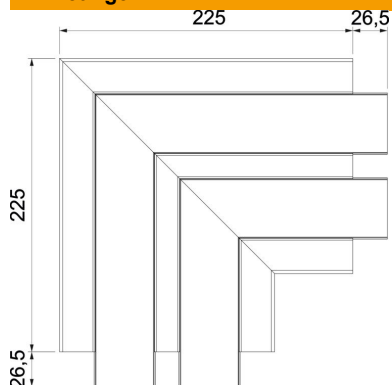

# Technische fiche

Platte hoek, voor installatiekanaal Rapid 45-2 type GK-53165

Artikelnummer: 6113450

Platte hoek voor richtingsverandering van de wandgoot Rapid 45-2.

**PVC** Polyvinylchloride

## Stamgegevens

Artikelnummer	6113450
Type	GK-FS53165RW
Omschrijving 1	Platte hoek
Omschrijving 2	vast
Fabrikant	OBO
Dimensie	200x200x165
Kleur	zuiver wit; RAL 9010
Materiaal	Polyvinylchloride
Kleinste verkoop-eenheid	1
Eenheid van hoeveelheid	Stuk
Gewicht	64,5 kg
Eenheid gewicht	kg/100 paar

## Afmetingen

Lengte	225 mm
Breedte	165 mm
Hoogte	53 mm

## Technische gegevens

Aantal deksels	2
Uitvoering	Kanaal en deksel
Voor kanaalbreedte	165 mm
Voor kanaalhoogte	53 mm
Halogeenvrij	nee
Kabelklem	nee
Kanaalverbinder	nee
Montagetype van deksels	intern
Montagegat in bodem	ja
Dekselbreedte	45 mm
Breedte bovenstuk 2	45 mm
Breedte bovenstuk 3	0 mm
Richtingsverandering	verticaal stijgend/dalend
Beschermingsgraad	IP40
Beschermfolie	ja
Beschermingsgraad IK-code	IK08
symmetrisch	ja
Temperatuurbereik max.	60 °C
Temperatuurbereik min.	-15 °C
Hoekbereik max.	90 mm
Hoekbereik min.	90 mm