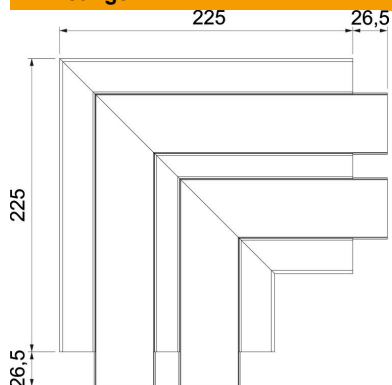

# Technische fiche

Platte hoek, voor installatiekanaal Rapid 45-2 type GK-53165

Artikelnummer: 6113452

Platte hoek voor richtingsverandering van de wandgoot Rapid 45-2.

**PVC** Polyvinylchloride

## Stamgegevens

Artikelnummer	6113452
Type	GK-FS53165LGR
Omschrijving 1	Platte hoek
Omschrijving 2	vast
Fabrikant	OBO
Dimensie	200x200x165
Kleur	lichtgrijs; RAL 7035
Materiaal	Polyvinylchloride
Kleinste verkoop-eenheid	1
Eenheid van hoeveelheid	Stuk
Gewicht	64,5 kg
Eenheid gewicht	kg/100 paar

## Afmetingen

Lengte	225 mm
Breedte	165 mm
Hoogte	53 mm

## Technische gegevens

Aantal deksels	2
Uitvoering	Kanaal en deksel
Voor kanaalbreedte	165 mm
Voor kanaalhoogte	53 mm
Halogeenvrij	nee
Kabelklem	nee
Kanaalverbinder	nee
Montagetype van deksels	intern
Montagegat in bodem	ja
Dekselbreedte	45 mm
Breedte bovenstuk 2	45 mm
Breedte bovenstuk 3	0 mm
Richtingsverandering	verticaal stijgend/dalend
Beschermingsgraad	IP40
Beschermfolie	ja
Beschermingsgraad IK-code	IK08
symmetrisch	ja
Temperatuurbereik max.	60 °C
Temperatuurbereik min.	-15 °C
Hoekbereik max.	90 mm
Hoekbereik min.	90 mm