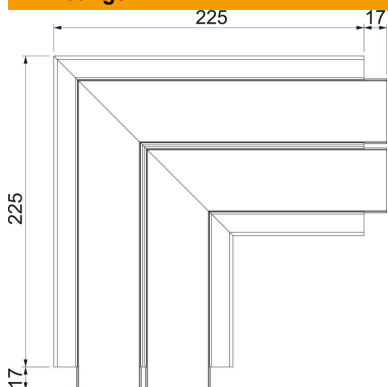

Technische fiche

Platte hoek, voor installatiekanaal Rapid 45-2 type GK-53130

Artikelnummer: 6113260

Platte hoek voor richtingsverandering van de wandgoot Rapid 45-2.

PVC Polyvinylchloride

Stamgegevens

Artikelnummer	6113260
Type	GK-FS53130RW
Omschrijving 1	Platte hoek
Omschrijving 2	vast
Fabrikant	OBO
Dimensie	200x200x130
Kleur	zuiver wit; RAL 9010
Materiaal	Polyvinylchloride
Kleinste verkoop-eenheid	1
Eenheid van hoeveelheid	Stuk
Gewicht	60,2 kg
Eenheid gewicht	kg/100 paar

Technische fiche

Platte hoek, voor installatiekanaal Rapid 45-2 type GK-53130

Artikelnummer: 6113260

Afmetingen

Lengte	225 mm
Breedte	130 mm
Hoogte	53 mm

Technische gegevens

Aantal deksels	2
Uitvoering	Kanaal en deksel
Voor kanaalbreedte	130 mm
Voor kanaalhoogte	53 mm
Halogeenvrij	nee
Kabelklem	nee
Kanaalverbinder	nee
Montagetype van deksels	intern
Montagegat in bodem	ja
Dekselbreedte	45 mm
Breedte bovenstuk 2	45 mm
Breedte bovenstuk 3	0 mm
Richtingsverandering	verticaal stijgend/dalend
Beschermingsgraad	IP40
Beschermfolie	ja
Beschermingsgraad IK-code	IK08
symmetrisch	ja
Temperatuurbereik max.	60 °C
Temperatuurbereik min.	-15 °C
Hoekbereik max.	90 mm
Hoekbereik min.	90 mm