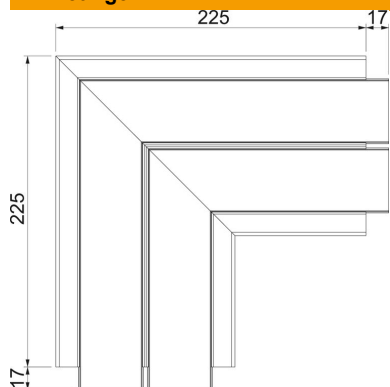

# Technische fiche

Platte hoek, voor installatiekanaal Rapid 45-2 type GK-53130

Artikelnummer: 6113262

Platte hoek voor richtingsverandering van de wandgoot Rapid 45-2.

**PVC** Polyvinylchloride

## Stamgegevens

Artikelnummer	6113262
Type	GK-FS53130LGR
Omschrijving 1	Platte hoek
Omschrijving 2	vast
Fabrikant	OBO
Dimensie	200x200x130
Kleur	lichtgrijs; RAL 7035
Materiaal	Polyvinylchloride
Kleinste verkoop-eenheid	1
Eenheid van hoeveelheid	Stuk
Gewicht	60,2 kg
Eenheid gewicht	kg/100 paar

## Afmetingen

Lengte	225 mm
Breedte	130 mm
Hoogte	53 mm

## Technische gegevens

Aantal deksels	2
Uitvoering	Kanaal en deksel
Voor kanaalbreedte	130 mm
Voor kanaalhoogte	53 mm
Halogeenvrij	nee
Kabelklem	nee
Kanaalverbinder	nee
Montagetype van deksels	intern
Montagegat in bodem	ja
Dekselbreedte	45 mm
Breedte bovenstuk 2	45 mm
Breedte bovenstuk 3	0 mm
Richtingsverandering	verticaal stijgend/dalend
Beschermingsgraad	IP40
Beschermfolie	ja
Beschermingsgraad IK-code	IK08
symmetrisch	ja
Temperatuurbereik max.	60 °C
Temperatuurbereik min.	-15 °C
Hoekbereik max.	90 mm
Hoekbereik min.	90 mm