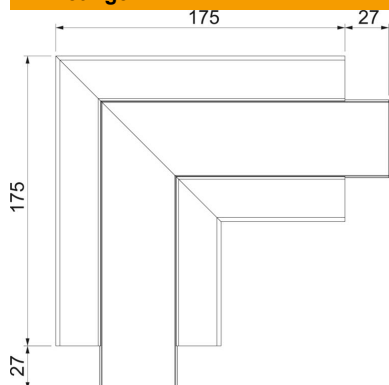

## Stamgegevens

Artikelnummer	6113080
Type	GK-FS53100RW
Omschrijving 1	Platte hoek
Omschrijving 2	vast
Fabrikant	OBO
Dimensie	200x200x100
Kleur	zuiver wit; RAL 9010
Materiaal	Polyvinylchloride
Kleinste verkoop-eenheid	1
Eenheid van hoeveelheid	Stuk
Gewicht	34,6 kg
Eenheid gewicht	kg/100 paar

# Technische fiche

Platte hoek dalend, voor wandgoot Rapid 45-2 type GK-53100

Artikelnummer: 6113080

## Afmetingen

Lengte	175 mm
Breedte	100 mm
Hoogte	53 mm

## Technische gegevens

Aantal deksels	1
Uitvoering	Kanaal en deksel
Voor kanaalbreedte	100 mm
Voor kanaalhoogte	53 mm
Halogeenvrij	nee
Kabelklem	nee
Kanaalverbinder	nee
Montagetype van deksels	intern
Montagegat in bodem	ja
Dekselbreedte	45 mm
Breedte bovenstuk 2	0 mm
Breedte bovenstuk 3	0 mm
Richtingsverandering	verticaal stijgend/dalend
Beschermingsgraad	IP40
Beschermfolie	ja
Beschermingsgraad IK-code	IK08
symmetrisch	ja
Temperatuurbereik max.	60 °C
Temperatuurbereik min.	-15 °C
Hoekbereik max.	90 mm
Hoekbereik min.	90 mm