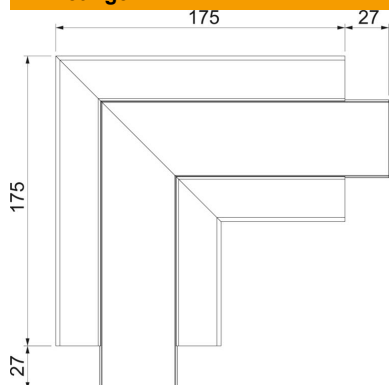

Technische fiche

Platte hoek dalend, voor wandgoot Rapid 45-2 type GK-53100

Artikelnummer: 6113082

Platte hoek voor richtingsverandering van de wandgoot Rapid 45-2.

PVC Polyvinylchloride

Stamgegevens

Artikelnummer	6113082
Type	GK-FS53100LGR
Omschrijving 1	Platte hoek
Omschrijving 2	vast
Fabrikant	OBO
Dimensie	200x200x100
Kleur	lichtgrijs; RAL 7035
Materiaal	Polyvinylchloride
Kleinste verkoop-eenheid	1
Eenheid van hoeveelheid	Stuk
Gewicht	34,6 kg
Eenheid gewicht	kg/100 paar

Technische fiche

Platte hoek dalend, voor wandgoot Rapid 45-2 type GK-53100

Artikelnummer: 6113082

Afmetingen

Lengte	175 mm
Breedte	100 mm
Hoogte	53 mm

Technische gegevens

Aantal deksels	1
Uitvoering	Kanaal en deksel
Voor kanaalbreedte	100 mm
Voor kanaalhoogte	53 mm
Halogeenvrij	nee
Kabelklem	nee
Kanaalverbinder	nee
Montagetype van deksels	intern
Montagegat in bodem	ja
Dekselbreedte	45 mm
Breedte bovenstuk 2	0 mm
Breedte bovenstuk 3	0 mm
Richtingsverandering	verticaal stijgend/dalend
Beschermingsgraad	IP40
Beschermfolie	ja
Beschermingsgraad IK-code	IK08
symmetrisch	ja
Temperatuurbereik max.	60 °C
Temperatuurbereik min.	-15 °C
Hoekbereik max.	90 mm
Hoekbereik min.	90 mm